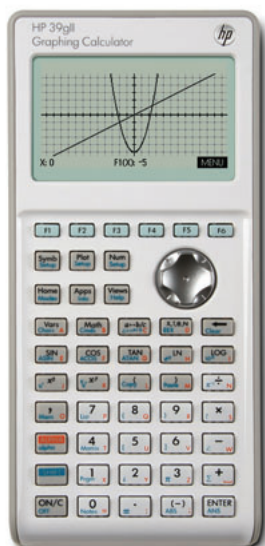

# Графический калькулятор HP 39gII

Графический калькулятор 39gII от HP Овладейте основными математическими понятиями и концепциями естествознания с графическим калькулятором HP 39gII. Этот удобный в использовании калькулятор характеризуется мощной функциональностью и оптимизированной эффективностью; кроме того, он оборудован сдвигающейся жесткой крышкой для повышенной защиты.

## Мощь и точность

Графический калькулятор HP 39gII использует известный алгебраический ввод данных, создавая ощущение работы с карандашом и бумагой, поэтому он просто незаменим для студентов, изучающих математику и естественные науки. Изучайте комплексные теории в символических, числовых и графических видах. Просматривайте данные посредством интерактивного журнала, дисплея формата учебника и примечаний.

Это графическое устройство поставляется с 15 приложениями, чтобы помочь студентам в учебе. Например, можно произвести определенные действия с графиками и сразу же увидеть изменения сопряженного уравнения благодаря анализатору HP.