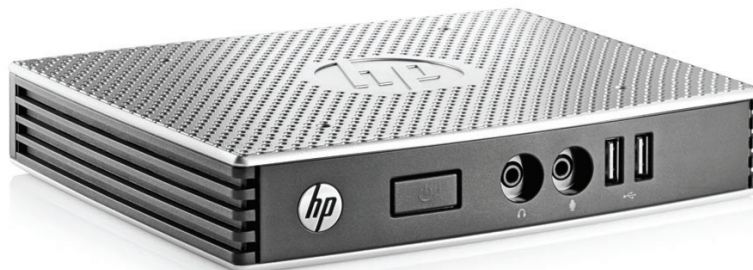

Klient Smart Zero HP t410

Nulová správa. Nulová konfigurácia. Nulový kompromis.

Bez správy. Bez konfigurácie. Bez kompromisov. Obsahuje intuitívnu technológiu automatickej detekcie určenú do prostredia virtualizácie klientských zariadení, ktoré vyžaduje výkon počítača s jednoduchým nasadením a flexibilnou podporou protokolov.

Pripojenia dvoch obrazoviek

- Obsahuje podporu konfigurácie zobrazenia na dvoch natívnych digitálnych monitoroch prostredníctvom integrovaných konektorov DisplayPort a VGA. Vychutnajte si kvalitu HD s rozlíšením jednej alebo dvoch obrazoviek až 1920 x 1200.

Pôsobivý výkon, inovatívny dizajn

- Vychutnávajte si výkon na úrovni štandardného počítača na malom priestore s procesorom Texas Instruments TMS320DM8148 ARM® Cortex™, 1 GB pamäťou DDR3 SDRAM a 4 GB pamäťou flash eMMC.
- Obsahuje akceleráciu DSP pre technológiu RemoteFX, rozšírenia PCoIP a ARM® Neon pre Citrix HDX System on a Chip (SoC) na dosiahnutie výkonnejšieho a flexibilnejšieho používania.