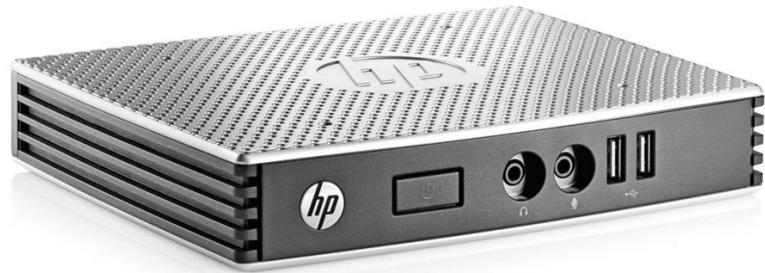

Odjemalec HP t410 Smart Zero

Brez upravljanja. Brez konfiguriranja. Brez kompromisov.

Nič upravljanja. Nič konfiguriranja. Nič kompromisov. Odjemalec s prilagodljivo podporo protokolov in z intuitivno tehnologijo samodejnega zaznavanja za virtualna okolja, v katerih se zahteva zmogljivost, kakršno imajo računalniki, pri čemer je njegova namestitvev v sistem zelo preprosta.

Možnost povezave dveh zaslonov

- Podpora za dva monitorja prek integriranih priključkov DisplayPort in VGA. Doživite kakovost HD z enojnimi ali dvojnimi ločljivostmi prikaza do 1920 x 1200.

Izjemna zmogljivost, inovativna oblika

- Navdušeni boste nad delovanjem te majhne naprave s procesorjem Texas Instruments TMS320DM8148 ARM® Cortex™, 1 GB DDR3 SDRAM-a in 4 GB pomnilnika eMMC Flash.
- Funkcija pospeševanja DSP za razširitve RemoteFX, PCoIP in ARM® Neon za Citrix HDX System on a Chip (SoC), tako da je uporabniška izkušnja bolj prilagodljiva.