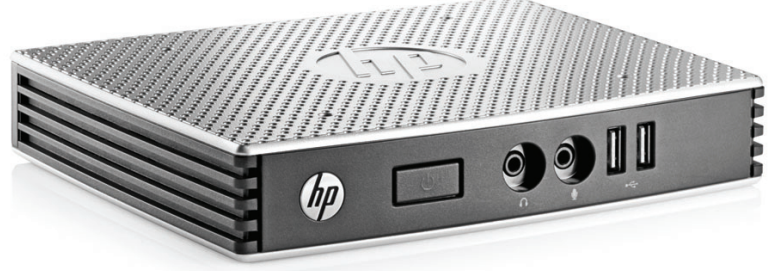

Veri sayfası

HP t410 Akıllı Sıfır İstemci

Sıfır yönetim. Sıfır yapılandırma. Sıfır taviz.

Sıfır yönetim. Sıfır yapılandırma. Sıfır taviz. Basit dağıtım kurulumu ve esnek protokol desteği ile PC benzeri performansa gerek duyan istemci sanallaştırma ortamları için sezgisel, otomatik algılama teknolojisi.

Çift ekran bağlantıları

- Tümlleşik DisplayPort ve VGA konektörler aracılığıyla yerel bir çift dijital monitör kurulumu için destek içerir. 1920x1200'e kadar tek veya çift ekran çözünürlüğüne sahip HD kalitesi elde edin.

Etkileyici performans, yenilikçi tasarım

- Texas Instruments TMS320DM8148 ARM® Cortex™ işlemci, 1 GB DDR3 SDRAM ve 4 GB eMMC Flash bellek kapasitesi ile daha küçük bir boyutta PC benzeri performansı koruyun.
- Güçlü ve esnek bir kullanıcı deneyimi sağlamak üzere, RemoteFX için DSP Hızlandırma, Yongadaki Citrix HDX Sistemi (SoC) için PCoIP ve ARM® Neon uzantıları içerir.