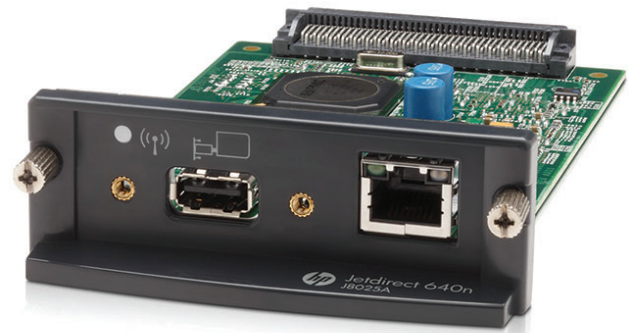

# HP Jetdirect 640n printserver

Ideal til små og mellemstore virksomheder og arbejdsgrupper der kræver fuldstændig, sikker og bagudkompatibel administration af printere og MFP'er via delt, ledningsforbundne netværk.

## Udskriv med høj hastighed over gigabit-netværk.

- Opret hurtigt forbindelse til delte printere og MFP'er i hele kontoret over et gigabit-netværk.
- Overhold strenge krav ved hjælp af IPv6-netværk funktioner: flere IP-adresser end IPv4- og IPsec-sikkerhed.
- Nedbring administrative og driftsmæssige udgifter med tilgængelige funktioner og bagudrettet kompatibilitet.

## Hold øje med enheder, og hold nemt styr på dine enheder.

- Med HP Web Jetadmin kan du regne med effektiv installation, konfiguration og administration af flere enheder<sup>2</sup>.
- Konfigureres og styres nemt med Embedded Web Server-funktioner.
- Gør det nemmere at overholde sikkerhedskrav med automatisk overvågning i HP's sikkerhedscenter for udskrivning og billedbehandling<sup>1</sup>.