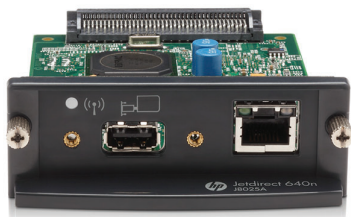

# HP Jetdirect 640n printserver

Ideal til små og mellemstore virksomheder og arbejdsgrupper der kræver fuldstændig, sikker og bagudkompatibel administration af printere og MFP'er via delt, ledningsforbundne netværk.

## Udskriv med høj hastighed over gigabit-netværk.

- Opret hurtigt forbindelse til delte printere og MFP'er i hele kontoret over et gigabit-netværk.
- Overhold strenge krav ved hjælp af IPv6-netværk funktioner: flere IP-adresser end IPv4- og IPsec-sikkerhed.
- Nedbring administrative og driftsmæssige udgifter med tilgængelige funktioner og bagudrettet kompatibilitet.