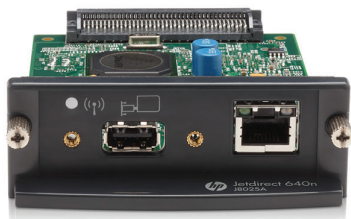

HP Jetdirect 640n nyomtatókiszolgáló

Ideális megoldás azon nagyvállalatok, illetve kis és közepes méretű vállalatok munkacsoportjai számára, amelyek teljes körű, biztonságos, visszamenőleges kompatibilitást kínáló nyomtatáskezelési megoldást keresnek a megosztott vezetékeshálózaton elérhető nyomtatók és MFP eszközök számára.

Nagy sebességű nyomtatás Gigabit-hálózatokon.

- Gyorsan csatlakozhat az irodában megosztott nyomtatókhoz és MFP eszközökhöz Gigabit-hálózatokon keresztül.
- A legszigorúbb szabványoknak is megfelelhet az IPv6 hálózati szolgáltatások segítségével: több IP-cím áll rendelkezésére, mint az IPv4 használata esetén, és az IPsec biztonság nyújtotta előnyöket is élvezheti.
- Csökkentheti az adminisztrációs és az üzemeltetési költségeket a beállítást nem igénylő funkciók és a visszamenőleges kompatibilitás révén.