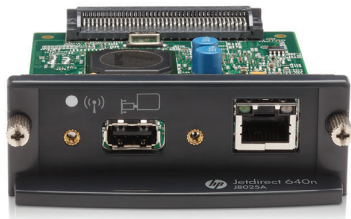

HP Jetdirect 640n utskriftsserver

Ideell for store bedrifter og SMB-arbeidsgrupper som trenger funksjonell, sikker og bakoverkompatibel utskriftsadministrasjon av skrivere og MFPer over delte, kablede nettverk.

Skriv ut med høye hastigheter over gigabit-nettverk.

- Koble raskt til delte skrivere og MFPer over hele kontoret, over et gigabit-nettverk.
- Oppretthold strenge standarder gjennom IPv6-nettverksfunksjoner: Flere IP-adresser enn med IPv4, og IPsec-sikkerhet.
- Bidrar til å redusere administrasjon og driftskostnader med standardfunksjonalitet og bakoverkompatibilitet.