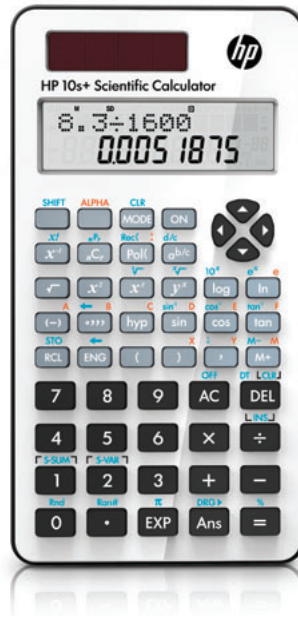

Calculadora científica HP 10s+

Elija la calculadora científica HP 10s+ con un diseño sencillo, una pantalla fácil de leer y una amplia gama de funciones algebraicas, trigonométricas, de probabilidad y estadística para sus clases de matemáticas y ciencias.

Diseñado para durar.

Disfrute de una calculadora duradera con energía solar, además de una copia de seguridad de la batería para que pueda trabajar en condiciones de luz baja.

Ayude a proteger su HP 10s+ de sacudidas y caídas con la cubierta deslizante duradera.

Diseño fácil de usar.

Vea expresiones y resultados simultáneamente en una pantalla de 10 caracteres y 2 líneas.

Trabaje de forma más rápida e inteligente con teclas dedicadas para los cálculos comunes como porcentaje, pi y cambio de signo.

Almacene y recupere los resultados y datos importantes rápidamente con las teclas fáciles de usar de memoria.

Visualice decimales entre -1 y 1 en su elección de formato exponencial o decimal.

Ideal para los exámenes: ajuste la cantidad de decimales a visualizar con el toque de un botón.