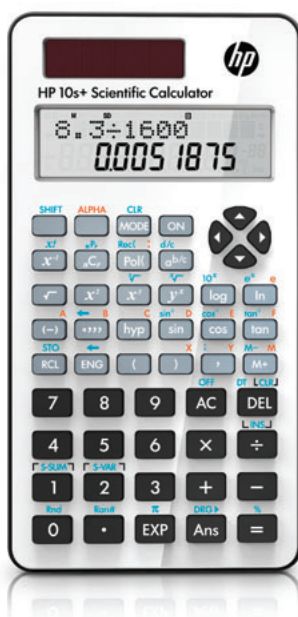

Calcolatrice scientifica HP 10s+

La calcolatrice scientifica HP 10s+, progettata per durare nel tempo, con un design intuitivo, un display di facile lettura e un'ampia gamma di funzioni di algebra, trigonometria, probabilità e statistica, è la soluzione ideale per gli studenti di matematica e scienze.

Progettata per durare nel tempo.

Una calcolatrice progettata per durare nel tempo, con alimentazione a energia solare e una batteria di backup, per l'utilizzo in condizioni di scarsa illuminazione.

Il resistente coperchio scorrevole consente di proteggere la calcolatrice HP 10s+ da urti e cadute.

Design intuitivo.

Visualizzazione simultanea di espressioni e risultati su un display a 2 righe e 10 caratteri.

Operazioni più rapide e intelligenti grazie a tasti dedicati per calcoli di uso frequente, ad esempio percentuali, pi greco e cambio di segno.

Possibilità di memorizzare e riutilizzare importanti dati e risultati velocemente grazie a tasti di memoria di facile utilizzo.

Visualizzazione dei numeri decimali compresi tra -1 e 1 in formato esponenziale o decimale.