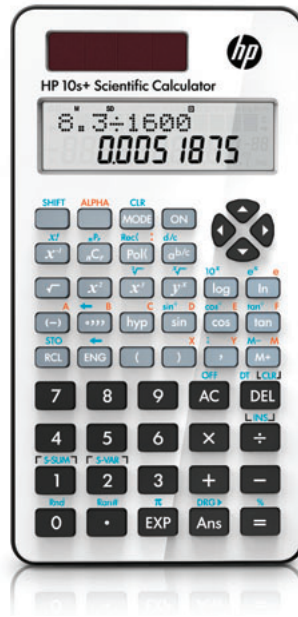

HP 10s+ wetenschappelijke rekenmachine

Kies de duurzame HP 10s+ wetenschappelijke rekenmachine met een gebruiksvriendelijk ontwerp, goed afleesbaar display en een scala aan algebraïsche, trigonometrische, kansrekening- en statistische functies voor wiskundig en wetenschappelijk onderwijs.

Robuust ontworpen.

Dankzij een zonnecel en een backupbatterij kunt u met deze rekenmachine langer werken, ook bij weinig omgevingslicht. Een stevig opschuifbaar deksel beschermt uw HP 10s+ bij stoten en vallen.

Gebruiksvriendelijke ontwerp.

Expressies en resultaten tegelijk bekijken op een 2-regelig display voor 10 tekens.
Slimmer en sneller werken dankzij speciale knoppen voor gangbare berekeningen zoals percentage, pi en wisselen tussen plus- en minteken.
Belangrijke resultaten en gegevens snel opslaan en oproepen met handige geheugentoetsen.
Decimalen tussen -1 en 1 naar keuze in exponentiële of decimale notatie weergeven.
Ideaal voor examens – het aantal getoonde decimalen is met één druk op de knop aan te passen.

HP 10s+ wetenschappelijke rekenmachine

Bestelnr.	NW276AA
Scherf	Lineair display; 5 x 6 dots x 12 cijfers
Type scherm	2-regelig dotmatrix- en segmentdisplay
Productkleur	Wit
Materiaal van behuizing	Plastic
Invoersysteemlogica	Algebraïsch
Menu's/aanwijzingen	Nee
Toetsenbord	Numeriek
Ideaal voor	Algemene wiskunde; Algebra; Statistiek; Trigonometrie
Wiskundige functies	Pool- en rechthoekconversies; decimale en hexadecimale conversies
Voeding	Batterij: 1 LR44; zonnecel ingebouwd aan de voorzijde van de rekenmachine
Automatisch uitschakelen	5 minuten
Gewicht	92 gr (3.25 oz) Zonder deksel
Afmetingen	7,72 x 1,5 x 14,7 cm (3.04 x 0.59 x 5.79 in) Zonder deksel
Garantie	2 jaar garantie
Meegeleverd in de doos	Rekenmachine; opschuifbaar beschermd deksel; batterij; gebruikershandleiding