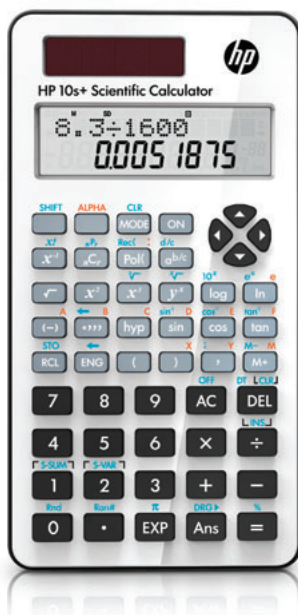

HP 10s+ vitenskapelig kalkulator

Velg den holdbare HP 10s+ vitenskapelig kalkulator med brukervennlig design, lettlest skjerm og en rekke algebra-, trigonometri-, sannsynlighets- og statistikkfunksjoner til dine matematikk- og realfagforelesninger.

Bygd for å vare.

Gled deg over en holdbar kalkulator med solcelles strøm pluss reservebatteri slik at du kan arbeide i dårlig lys. Beskytt HP 10s+ mot støt og fall med det solide skyvedekselet.

Brukervennlig design.

Vis uttrykk og resultater samtidig på en 2-linjers, 10-tegns skjerm. Arbeid smartere og raskere med egne taster for vanlige beregninger, inkludert prosent, pi og fortegnssending.

Lagre og hent frem viktige resultater og data raskt med brukervennlige minnetaster.

Vis desimaler mellom -1 og 1 i eksponential- eller desimalformat.

Ideell for undersøkelser – juster antall desimalplasser som skal vises, med et knappetrykk.

Ideell for matematikk- og realfagstudenter.

Løs matematikk- og realfagproblemer raskt og enkelt ved hjelp av 240 innebygde funksjoner.