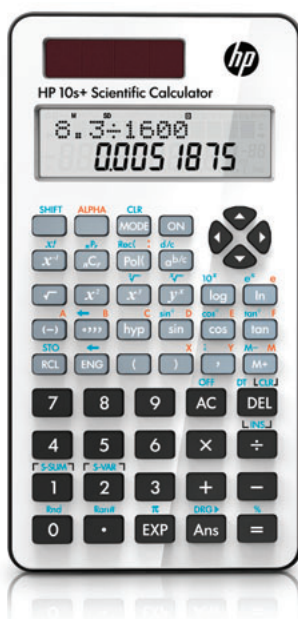

# Calculadora Científica HP 10s+

Escolha a Calculadora Científica HP 10s+ resistente com um design de fácil utilização, ecrã fácil de ler e uma vasta gama de funções algébricas, trigonométricas, de probabilidade e estatística para as suas aulas de matemática e ciências.

## Construído para durar.

Desfrute de uma calculadora duradoura com energia solar e uma pilha alternativa para que possa trabalhar em condições de fraca iluminação.

Ajude a proteger o seu HP 10s+ de pancadas e quedas com a capa deslizante resistente.

## Design de fácil utilização.

Visualize expressões e resultados simultaneamente num ecrã de 2 linhas e 10 caracteres.

Trabalhe de forma mais inteligente e rápida com teclas dedicadas para cálculos comuns incluindo percentagem, pi e alteração de sinal. Guarde e recupere resultados e dados importantes rapidamente com as teclas de memória fáceis de utilizar.

Exiba casas decimais entre -1 e 1 na escolha de formato exponencial ou decimal.

Ideal para exames – ajuste o número de casas decimais exibido com o toque de um botão.