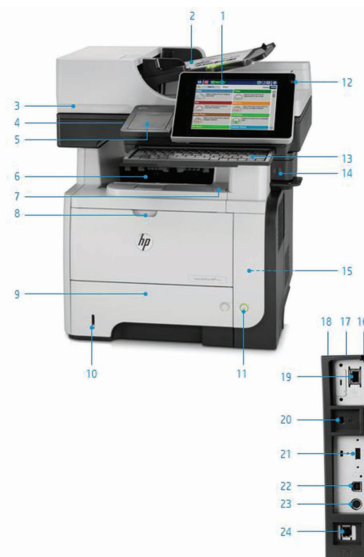

Up to 40 ppm

20.3 cm
Colour touchscreen

Duplex ADF
single pass

Duplex printing

Productronleiding

HP LaserJet Enterprise flow MFP M525c afgebeeld:

1. Handig 20,3-cm (8-inch) HP Easy Select draaibaar touchscreen-bedieningspaneel in kleur
2. Automatische documentinvoer voor 100 vel met 1-pass dubbelzijdig scannen en HP EveryPage met ultrasone detectie van dubbele invoer
3. Glasplaat van scanner accepteert documenten tot 216 x 356 mm
4. USB-poort op de printer om bestanden op te slaan en af te drukken
5. Hardware-integratiepocket voor aansluiting van oplossingen
6. Uitvoerbak voor 250 vel
7. Klep aan de voorzijde biedt toegang tot HP all-in-one tonercartridge
8. Multi-purpose lade voor 100 vel (lade 1) is geschikt voor zware media tot 199 gr/m² en biedt toegang tot de printer bij papierstoringen
9. Invoerbak 2 voor 500 vel
10. Niveau-indicator voor lade
11. Aan/uit-knop
12. Home-knop (terug naar het startscherm)
13. Uitschuifbaar toetsenbord voor handige, accurate gegevensinvoer
14. Ingebouwde nietmachine (geschikt voor cartridge met 1500 nietjes)
15. Ingebouwd automatisch dubbelzijdig afdrukken
16. HP veilige high-performance vaste schijf
17. 800-MHz processor, 1,5 GB RAM
18. Twee interne USB 2.0-hostpoorten voor derde-partij oplossingen
19. HP Jetdirect Gigabit Ethernet printserver
20. Mogelijkheid voor optioneel Kensington-type slot
21. Hi-Speed USB 2.0-poort (voor apparaten van andere fabrikanten)
22. Hi-speed USB 2.0 printerpoort
23. Foreign interface harness (voor aansluiting van externe apparaten)
24. RJ-11 faxpoort