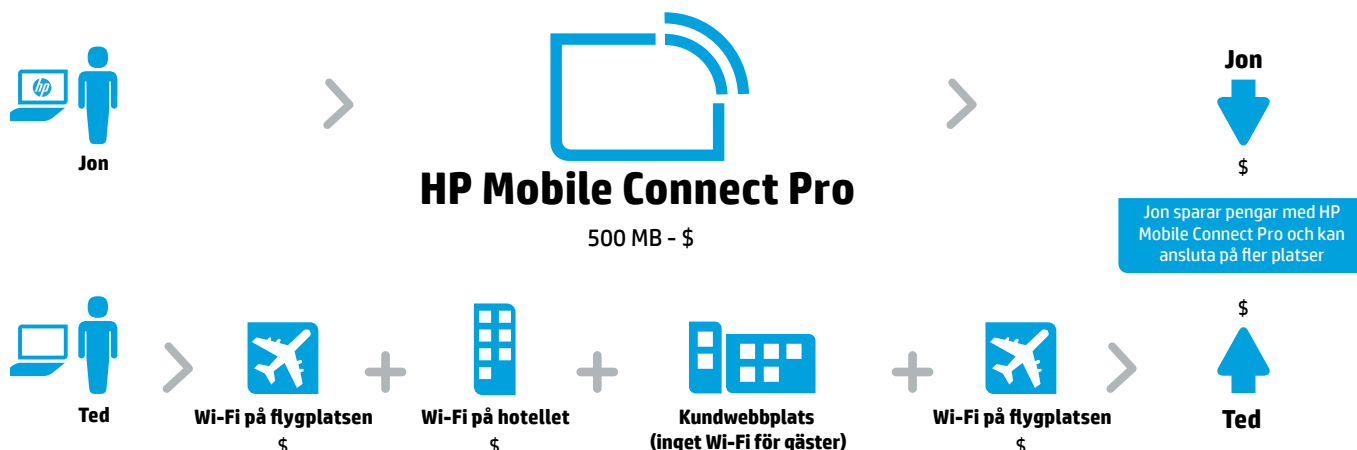

Förutsägbar och prisvärd mobil anslutning

Tillgängliga abonnemang³

Lokalt

200 MB (medföljer)

500 MB (alla länder förutom Danmark, Finland, Norge och Sverige)

1 GB

2 GB (alla länder förutom Schweiz)

5 GB (endast i Schweiz, Danmark, Finland, Norge och Sverige)

Europa

500 MB

1 GB

2 GB

Världen

500 MB

1 GB

2 GB

Lista över tjänster

Tjänsten HP Mobile Connect Pro kan användas i 91 länder runt om i världen, på tre olika abonnemangsnivåer:

- Lokala abonnemang som är tillgängliga i länder (15) där tjänsten levereras med produkter
- Europeiska abonnemang som gäller för EU- och EES-länderna samt Schweiz (32) och
- Världsabonnemang som gäller för ytterligare 59 länder runt om i världen

Listan fortsätter hela tiden att växa. Du hittar den senaste informationen på hp.com/go/mobileconnect.

Anledningar till att HP Mobile Connect Pro är rätt för dig

• Prisvärd produktivitet

En mobil bredbandstjänst utan avtal där du betalar efter användning och 200 MB data ingår varje månad under tre år. Det är mer prisvärt än Wi-Fi-hotspots eller dyra avgifter för dataroaming.

• Mer praktiskt

Vad tjänar du egentligen på att vara bunden till trådlösa hotspots med svåra inloggningsuppgifter? Upplev hur smidigt det är med ett enda lösenord och en enhetlig inloggning, utan att behöva leta reda på en hotspot.

• Förbli skyddad

Undvik säkerhetsriskerna med offentligt Wi-Fi genom att använda den ständigt krypterade HP Mobile Connect Pro-tjänsten.

HP gör det enkelt att välja en datavolym som passar dina behov genom att ge dig tillgång till ett urval av abonnemang med lokal eller internationell täckning.

Windows® 8 Windows® 8.1

- Öppna HP Mobile Connect Pro-appen och registrera ditt konto.
- När du är registrerad får du 200 MB data att använda varje månad under tre år (36 månader).
- Anslut!

Windows® 7

- Öppna HP Connection Manager och registrera ditt konto.
- När du är registrerad får du 200 MB data att använda varje månad under tre år (36 månader).
- Anslut!

Gör din HP-enhet kraftfullare med den tillförlitlighet och extra säkerhet som en stor mobil bredbandsleverantör kan erbjuda. Betala enbart för det mobila bredband som du faktiskt behöver. Köp mer vid behov. Svårare än så är det inte.

Du hittar mer information om de senaste erbjudandena på din lokala Mobile Connect Pro-webbplats, hp.com/go/mobileconnect