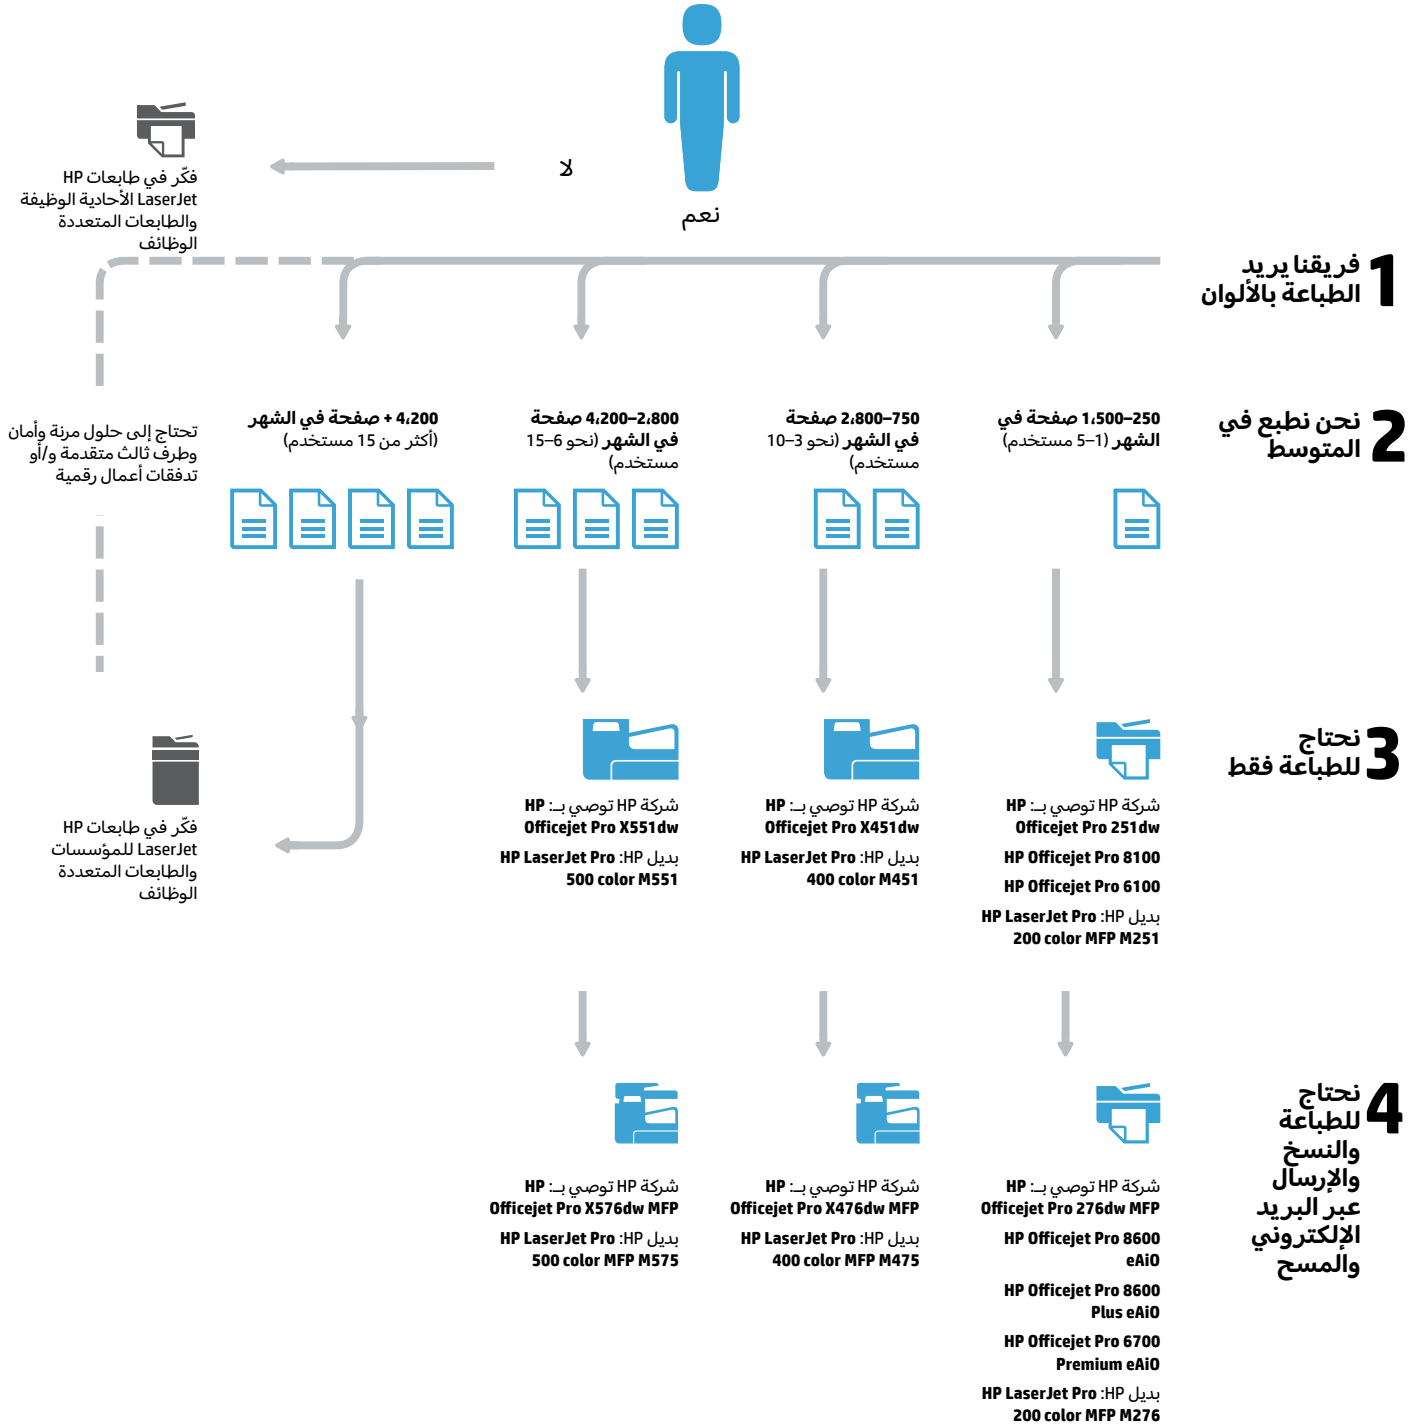

الطباعة للشركات الصغيرة والمتوسطة/ المؤسسات - دليل التوصية