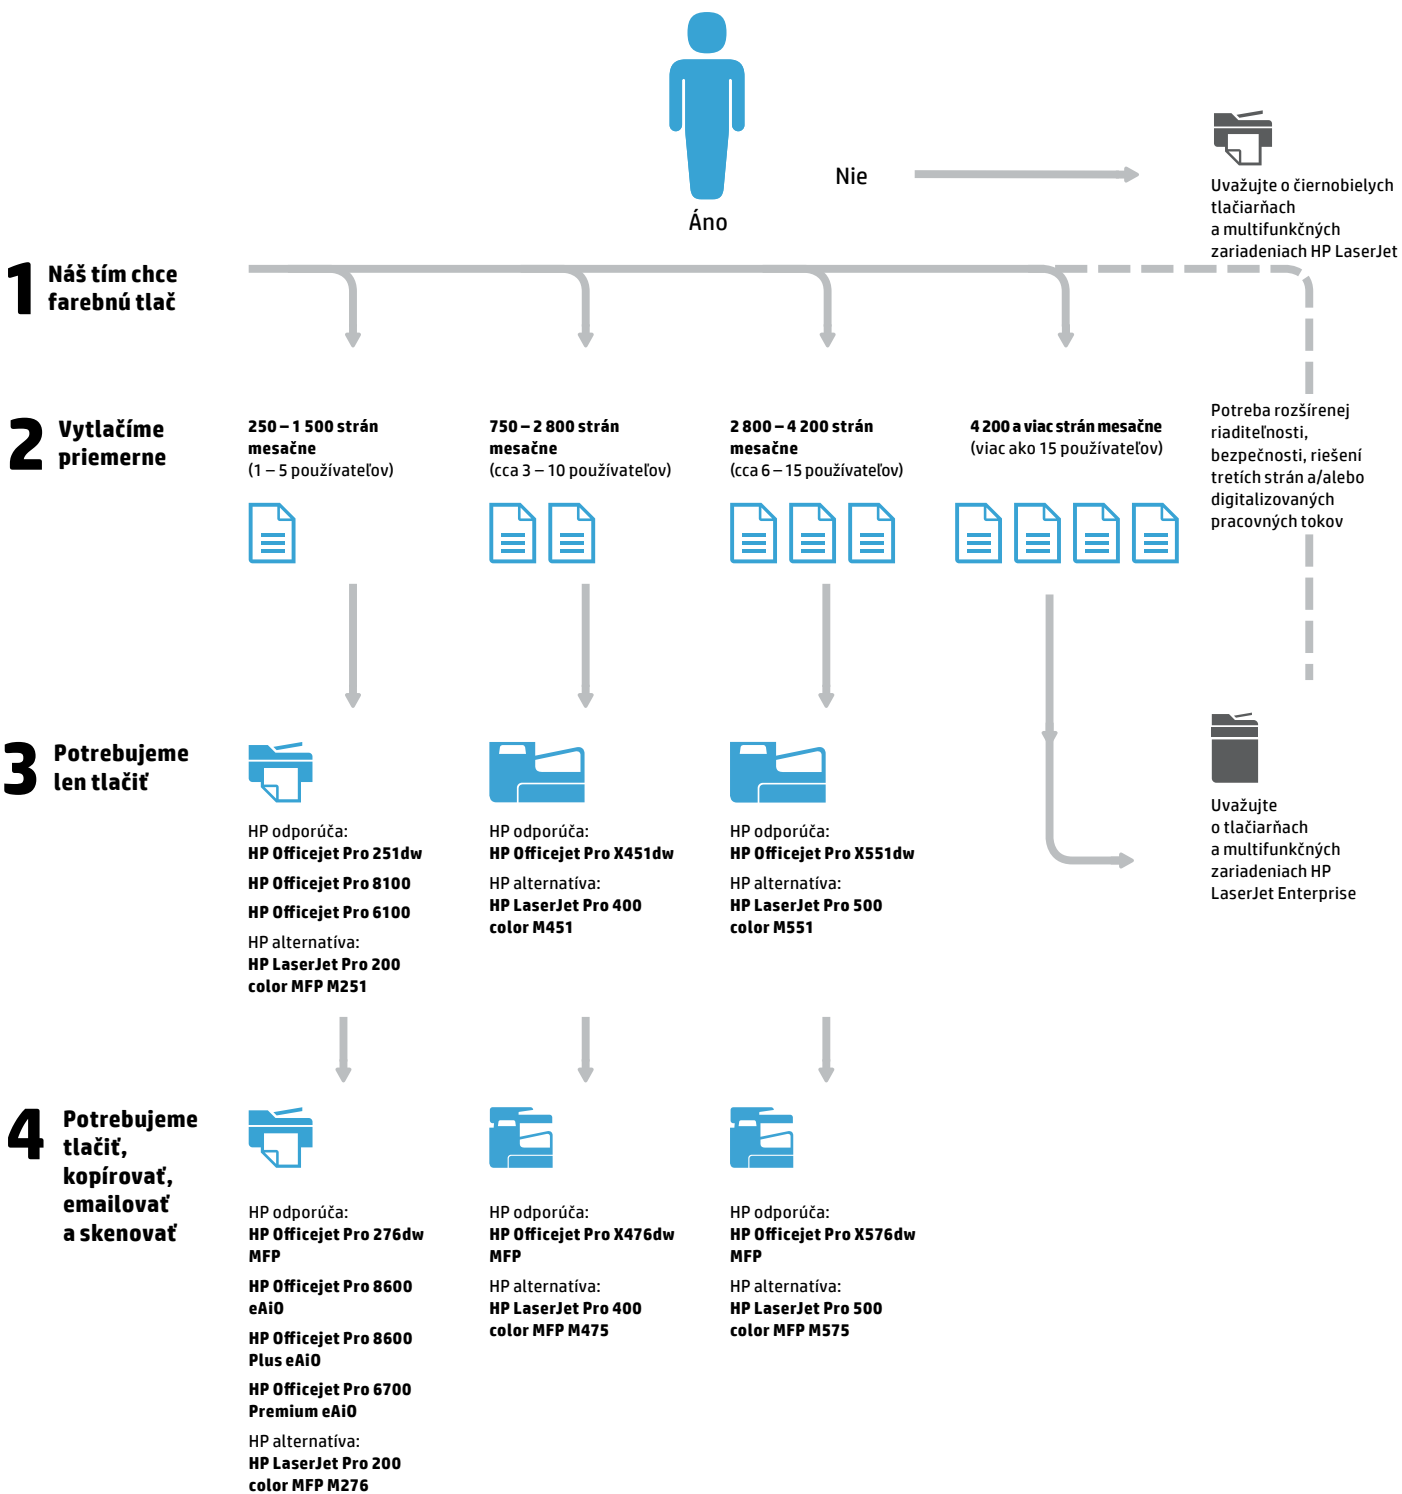

Tlač pre malé a stredné podniky/podniková tlač – Sprievodca odporúčanými zariadeniami