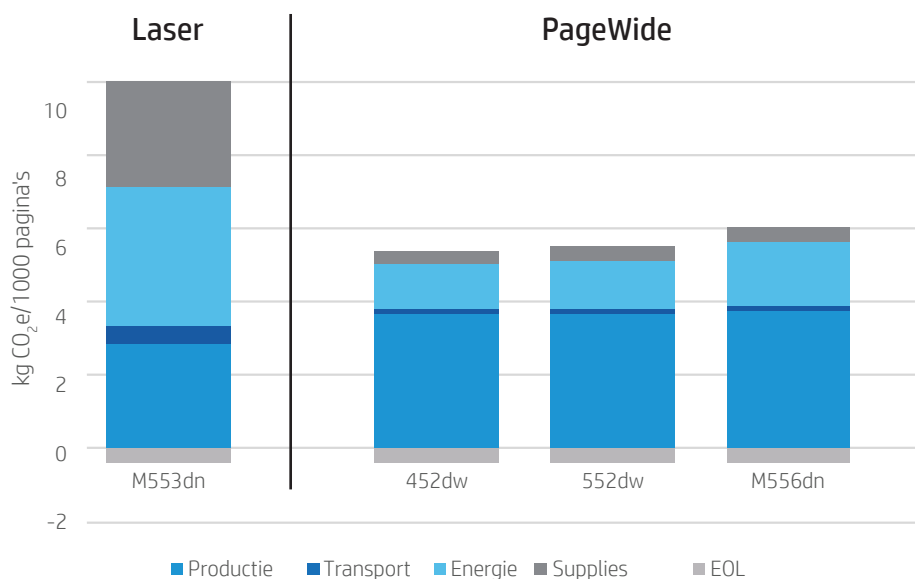

Life Cycle Assessment

Achtergrond

Life-cycle assessment (LCA) is een techniek waarmee het totale milieueffect van een product wordt bekeken, inclusief winning van ruwe grondstoffen, verwerking, fabricage, distributie, gebruik, reparatie, onderhoud, afvoeren en recycling. LCA wil een beperkte blik op de milieuaspecten voorkomen door evaluatie van relevant energie- en materiaalgebruik en de besparing en interpretatie van de uitkomst om de milieu-impact en de besluitvorming beter te controleren. Procedures voor Life-cycle assessment maken deel uit van de ISO 14000 milieubeheerstandaarden.

Uitgangspunten

HP ging bij de vergelijkende analyse uit van 100.000 pagina's tijdens de levensduur van de printer, waarvan 20% of 20.000 dubbelzijdige pagina's. Omdat het hier om kantoorprinters gaat, werd uitgegaan van 100% recycling van de printer. De analyse was gebaseerd op stroom- en cartridgeverhoudingen in de V.S.

Resultaten

Dankzij het lagere stroom- en suppliesverbruik van PageWide bedraagt de CO₂-voetafdruk (CF) van de HP PageWide serie printers en MFP's minder dan de helft van die van vergelijkbare laserprinters. Meer specifiek had HP PageWide een tot 52% lagere CF, een tot 71% lager stroomverbruik en een tot 88% lager suppliesverbruik dan vergelijkbare laserprinters.