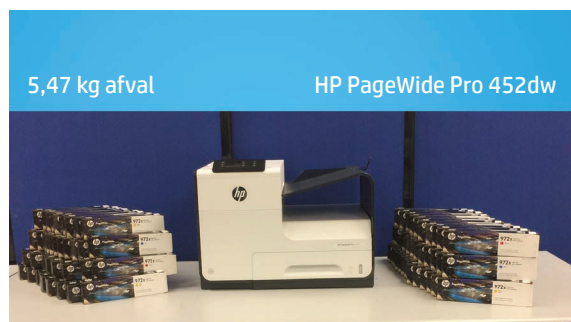

Vergelijk het zelf

Zien is geloven. De HP PageWide Pro 452dw printer gebruikte tot 95,25% minder supplies en verpakkingsmateriaal dan laserprinters.³ De onderstaande afbeeldingen tonen de totale hoeveelheid supplies en verpakkingsmateriaal die nodig is om 150.000 pagina's te printen.

De HP PageWide Pro 452dw genereerde 5,48 kg afval⁶, bestaande uit 75 cartridges, een inktafvalcontainer en printbalk, plus de bijbehorende verpakkingen.