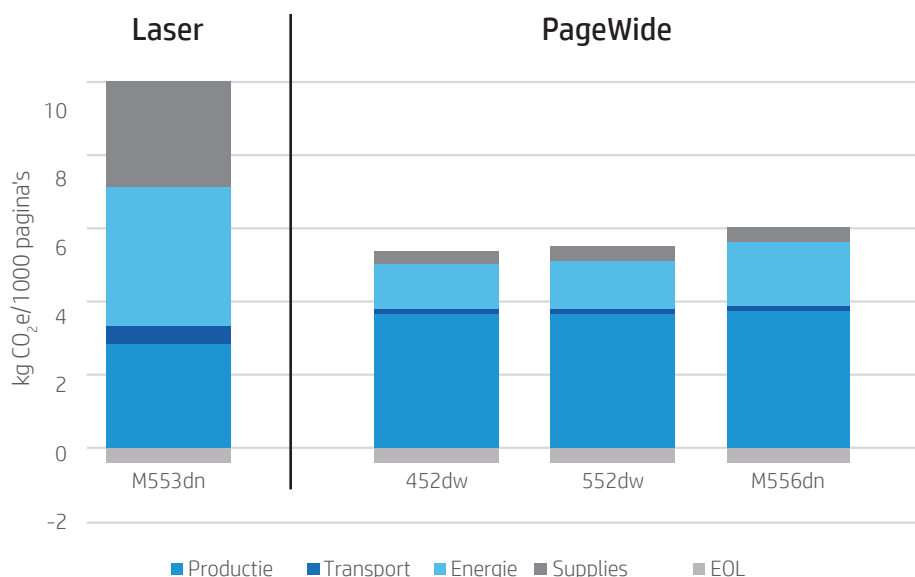

Life Cycle Assessment

Achtergrond

Life-cycle assessment (LCA) is een techniek waarmee het totale milieueffect van een product wordt bekeken, inclusief winning van ruwe grondstoffen, verwerking, fabricage, distributie, gebruik, reparatie, onderhoud, afvoeren en recycling. LCA wil een beperkte blik op de milieuaspecten voorkomen door evaluatie van relevant energie- en materiaalgebruik en de besparing en interpretatie van de uitkomst om de milieu-impact en de besluitvorming beter te controleren. Procedures voor Life-cycle assessment maken deel uit van de ISO 14000 milieubeheerstandaarden.

Uitgangspunten

HP ging bij de vergelijkende analyse uit van 100.000 pagina's tijdens de levensduur van de printer, waarvan 20% of 20.000 dubbelzijdige pagina's. Omdat het hier om kantoorprinters gaat, werd uitgegaan van 100% recycling van de printer. De analyse was gebaseerd op stroom- en cartridgeverhoudingen in de V.S.

Resultaten

Dankzij het lagere stroom- en suppliesverbruik van PageWide bedraagt de CO₂-voetafdruk (CF) van de HP PageWide serie printers en MFP's minder dan de helft van die van vergelijkbare laserprinters. Meer specifiek had HP PageWide een tot 52% lagere CF, een tot 71% lager stroomverbruik en een tot 88% lager suppliesverbruik dan vergelijkbare laserprinters.