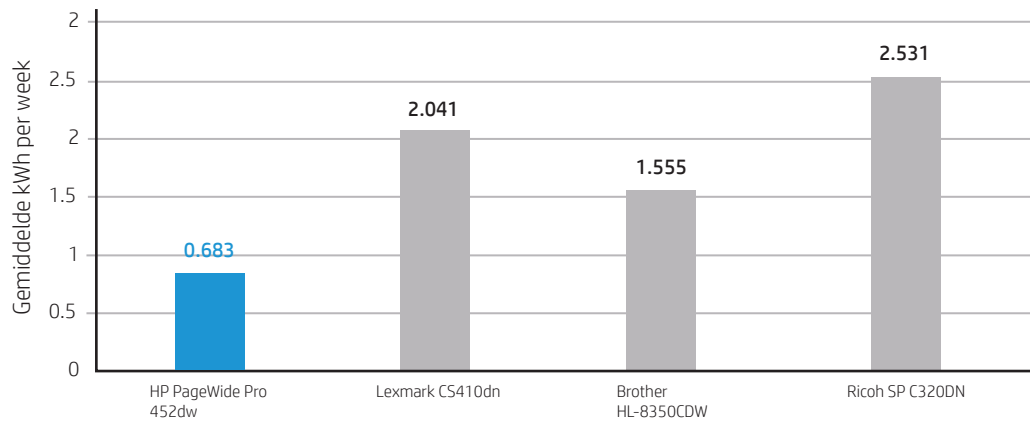

HP PageWide-technologie gebruikt aanzienlijk minder stroom dan lasertechnologie omdat er geen fuser is die moet opwarmen om te printen. Minder bewegende delen dragen ook bij aan een lager stroomverbruik. De stationaire printkop met meer dan 40.000 spuitmondjes bestrijkt de hele breedte van de pagina en brengt tegelijkertijd vier kleuren originele HP inkt op pigmentbasis aan op een bewegend vel papier.

Gemiddeld stroomverbruik per week (kWh)

HP PageWide serie printers helpen u ook productief te blijven en grondstoffen te besparen met HP Auto-on/Auto-off technologie die de printer aanzet als dat nodig is en uitschakelt als hij niet wordt gebruikt.⁴ U kunt zelfs tijden instellen waarop de printer uit- en ingeschakeld wordt, zodat deze altijd klaar is voor gebruik. U kunt instellingen configureren op het bedieningspaneel, in de HP Embedded Web Server of HP Web Jetadmin.⁵

Gebruik tot 95,25% minder supplies en verpakkingsmaterialen³

BLI heeft de door de HP PageWide Pro 452dw geproduceerde hoeveelheid afval vergeleken met die van toonaangevende concurrerende laserprinters.³ HP produceerde het minste supplies- en verpakkingsafval per gewicht. Het totale gewicht van alle cartridges en cartridgeverpakkingen die nodig zijn om 150.000 prints te maken bedroeg voor het HP model slechts 5,48 kilogram. Het totale gewicht van alle gebruikte door de gebruiker te vervangen supplies (toner, drums en afvalcontainers) met bijbehorende verpakking voor de concurrerende apparaten varieerde van 51,88 kg voor het Lexmark product tot 98,36 kg voor het Ricoh product.³