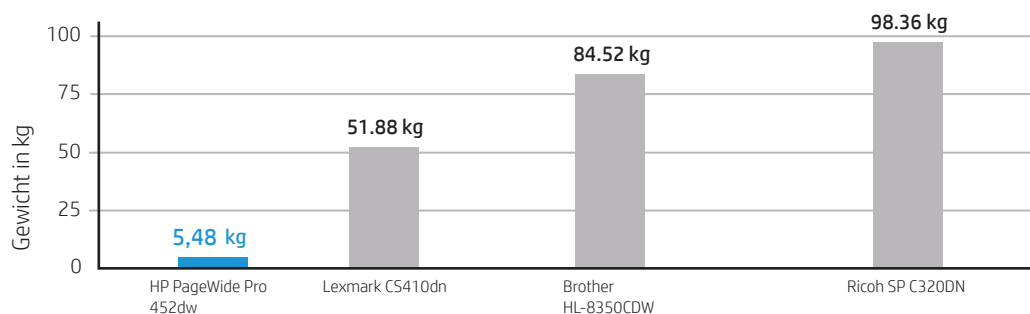

Totaal suppliesafval

Opmerking: Bij het gewicht zijn alle gebruikte door de gebruiker te vervangen supplies (toner, drums en afvalcontainers) met de bijbehorende verpakking inbegrepen.