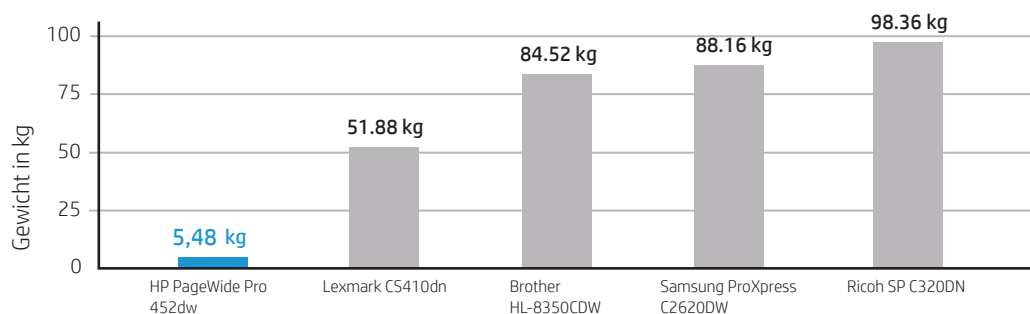

Totaal suppliesafval

Opmerking: Bij het gewicht zijn alle gebruikte door de gebruiker te vervangen supplies (toner, drums en afvalcontainers) met de bijbehorende verpakking inbegrepen.