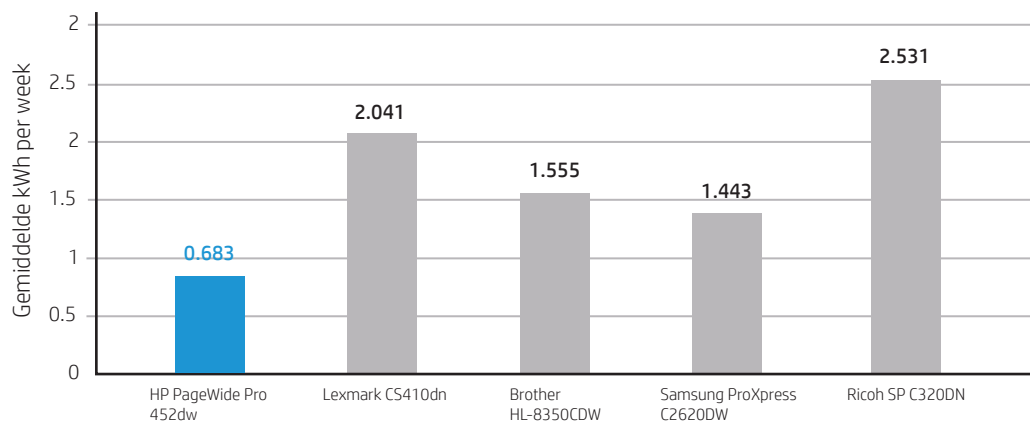

HP PageWide-technologie gebruikt aanzienlijk minder stroom dan lasertechnologie omdat er geen fuser is die moet opwarmen om te printen. Minder bewegende delen dragen ook bij aan een lager stroomverbruik. De stationaire printkop met meer dan 40.000 spuitmondjes bestrijkt de hele breedte van de pagina en brengt tegelijkertijd vier kleuren originele HP inkt op pigmentbasis aan op een bewegend vel papier.

Gemiddeld stroomverbruik per week (kWh)

HP PageWide serie printers helpen u ook productief te blijven en grondstoffen te besparen met HP Auto-on/Auto-off technologie die de printer aanzet als dat nodig is en uitschakelt als hij niet wordt gebruikt.⁴ U kunt zelfs tijden instellen waarop de printer uit- en ingeschakeld wordt, zodat deze altijd klaar is voor gebruik. U kunt instellingen configureren op het bedieningspaneel, in de HP Embedded Web Server of HP Web Jetadmin.⁵

Gebruik tot 95,25% minder supplies en verpakkingsmaterialen³

BLI heeft de door de HP PageWide Pro 452dw geproduceerde hoeveelheid afval vergeleken met die van toonaangevende concurrerende laserprinters.³ HP produceerde het minste supplies- en verpakkingsafval per gewicht. Het totale gewicht van alle cartridges en cartridgeverpakkingen die nodig zijn om 150.000 prints te maken bedroeg voor het HP model slechts 5,48 kilogram. Het totale gewicht van alle gebruikte door de gebruiker te vervangen supplies (toner, drums en afvalcontainers) met bijbehorende verpakking voor de concurrerende apparaten varieerde van 51,88 kg voor het Lexmark product tot 98,36 kg voor het Ricoh product.³