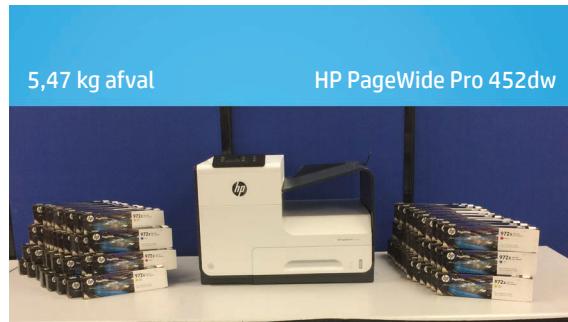

Vergelijk het zelf

Zien is geloven. De HP PageWide Pro 452dw printer gebruikte tot 95,25% minder supplies en verpakkingsmateriaal dan laserprinters.³ De onderstaande afbeeldingen tonen de totale hoeveelheid supplies en verpakkingsmateriaal die nodig is om 150.000 pagina's te printen.

De HP PageWide Pro 452dw genereerde 5,48 kg afval⁶, bestaande uit 75 cartridges, een inktafvalcontainer en printbalk, plus de bijbehorende verpakkingen.