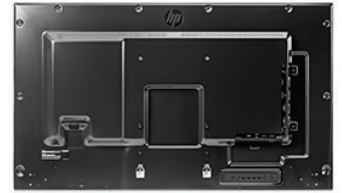

HP LD4245tm – 106,7 cm:n (42 tuuman) vuorovaikutteinen, digitaalinen Digital Signage -LED-näyttö Taulukko teknisistä tiedoista

Tuotenumero	F1M93AA;
Näytön koko (lävistäjä)	106,7 cm (42")
Katselukulma	178 astetta, vaaka; 178 astetta, pysty
Kirkkaus	300 cd/m²
Kontrastisuhde	staattinen 1000:1; dynaaminen 500 000 : 1¹
Vasteaikasuhde	6 ms (harmaasta harmaaseen)¹
Kuvasuhde	16:9
Alkuperäinen tarkkuus	1 920 × 1 080
Tuetut kuvatarkkuudet	1920 × 1080; 1680 × 1050; 1600 × 900; 1440 × 900; 1280 × 1024; 1280 × 800; 1280 × 720; 1024 × 768; 800 × 600; 720 × 400; 640 × 480
Näytön ominaisuudet	Häikäisyneisto; kielen valinta; Plug and Play; säätötoiminnot; käyttäjän ohjelmoitavissa; LED-taustavalaistus; kosketustoiminnallisuus
Käyttäjätöiminnot	Tulo; Valikko; Oikea (säätää asetukset oikealle); Vasen (säätää asetukset vasemmalle); Ylös (säätää asetukset ylös); Alas (säätää asetukset alas); Automaattinen; Virta
Sisääntulosignaali	VGA-tulo; VGA-lähtö; DisplayPort 1.1a -tulo (HDCP-tuki); DisplayPort 1.1a -lähtö; HDMI-portti (HDCP-tuki)
Portit ja liittimet	USB 2.0 -portti; äänitulo; RJ-45; infrapunatulo¹ (Yksi portti käytettäväksi HP Media Sign Player -tekniikan A-tyypin portin kanssa)
Virransyöttö	Tulojännite: 100–240 V AC
Tuotteen mitat ilman jalustaa (l × s × k)	99,09×9,53×58,5 cm
Paino	15,9 kg
Ympäristö	elohopeaton näytön taustavalo; arseeniton näytön lasi
Takuu	Kolmen vuoden rajoitettu takuu sisältää kolmen vuoden takuun osille ja työlle sekä seuraavana päivänä asiakkaan luona tapahtuvan huollon. Ehdot vaihtelevat maittain. Tietyt rajoitukset ovat voimassa.