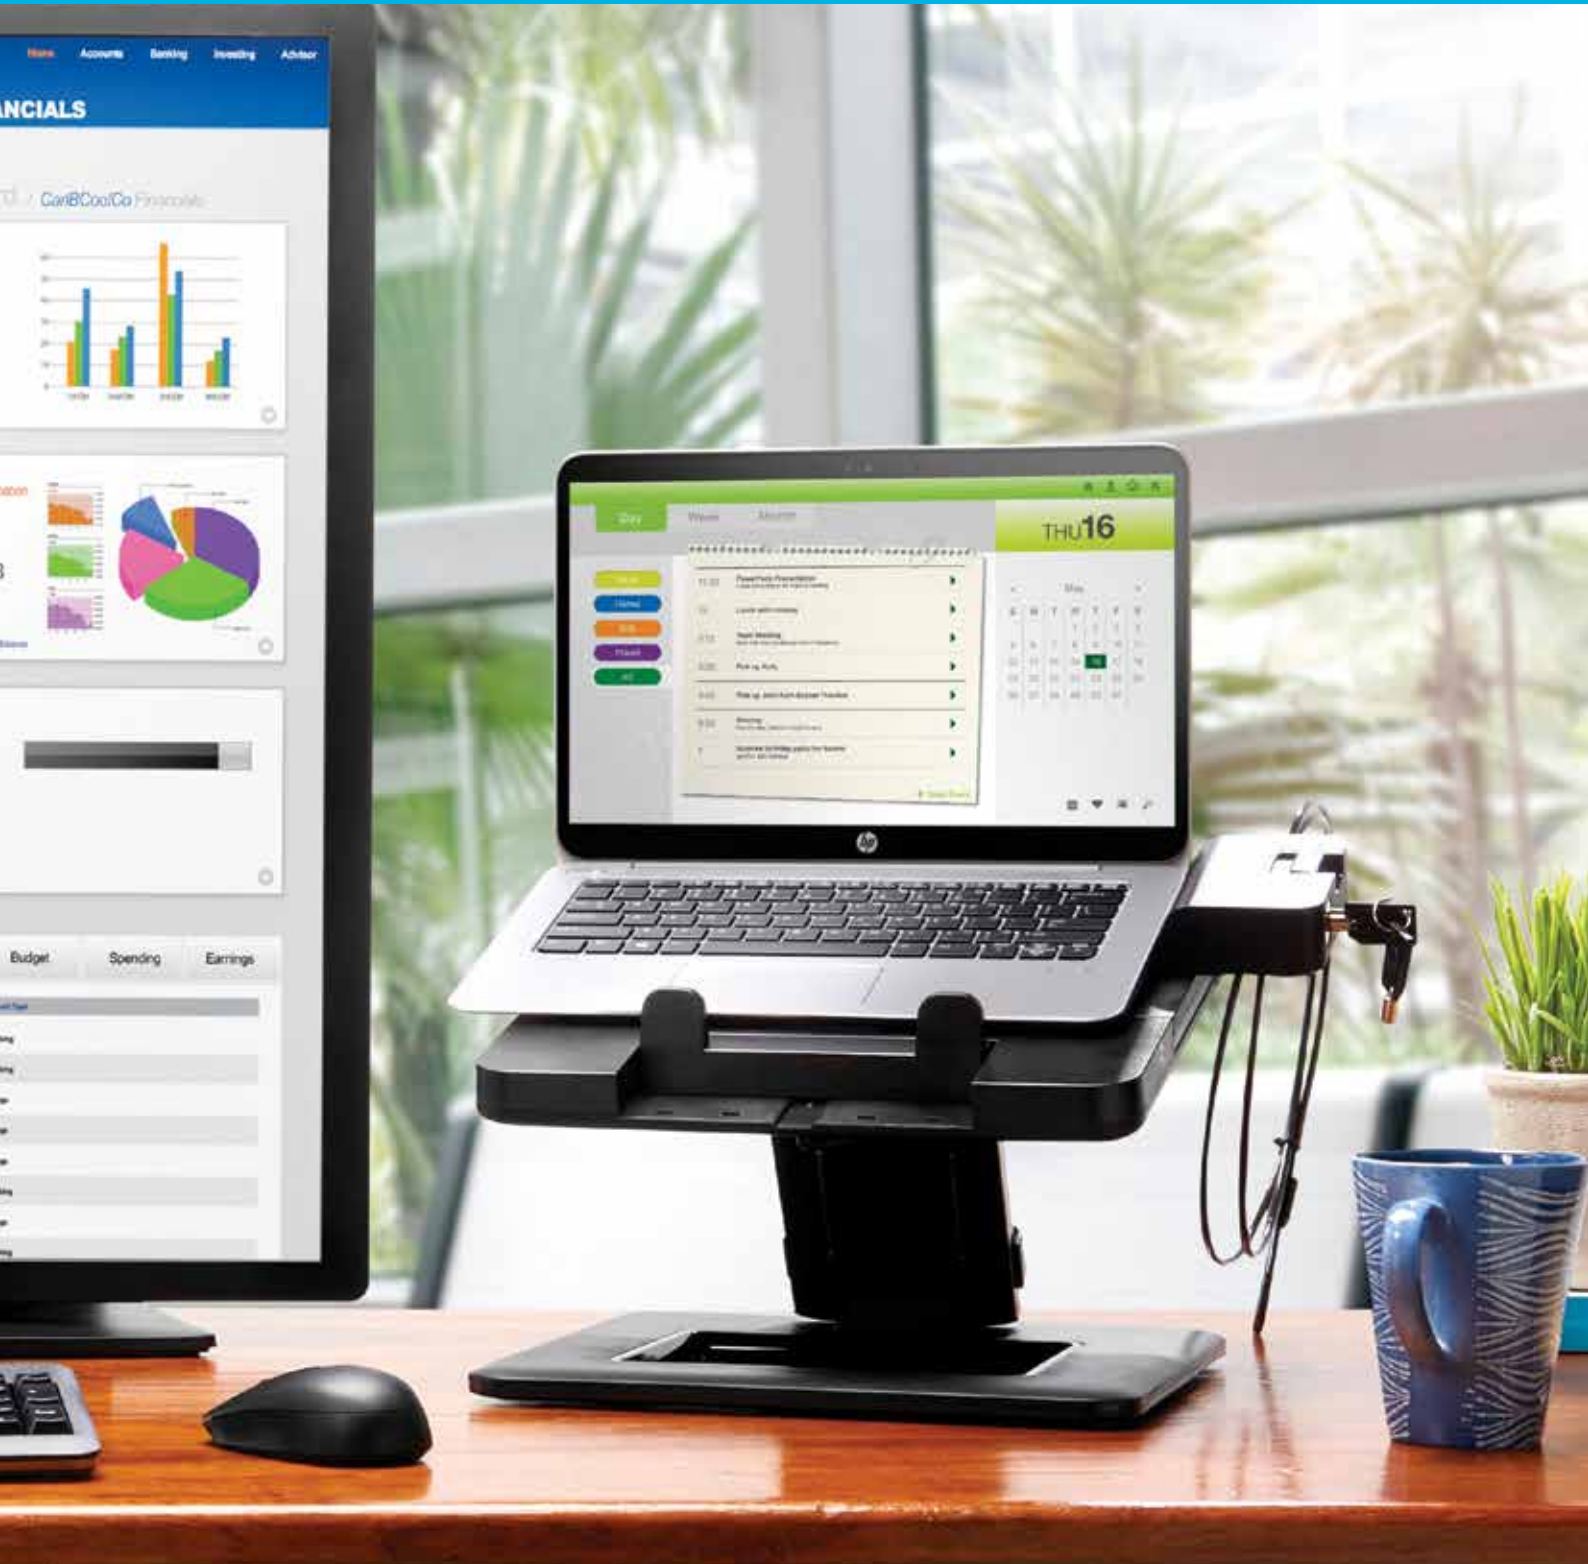

HP ofrece una línea completa de bases de acoplamiento diseñadas exclusivamente para determinados portátiles profesionales de HP, que permitirán que optimice su espacio de trabajo.