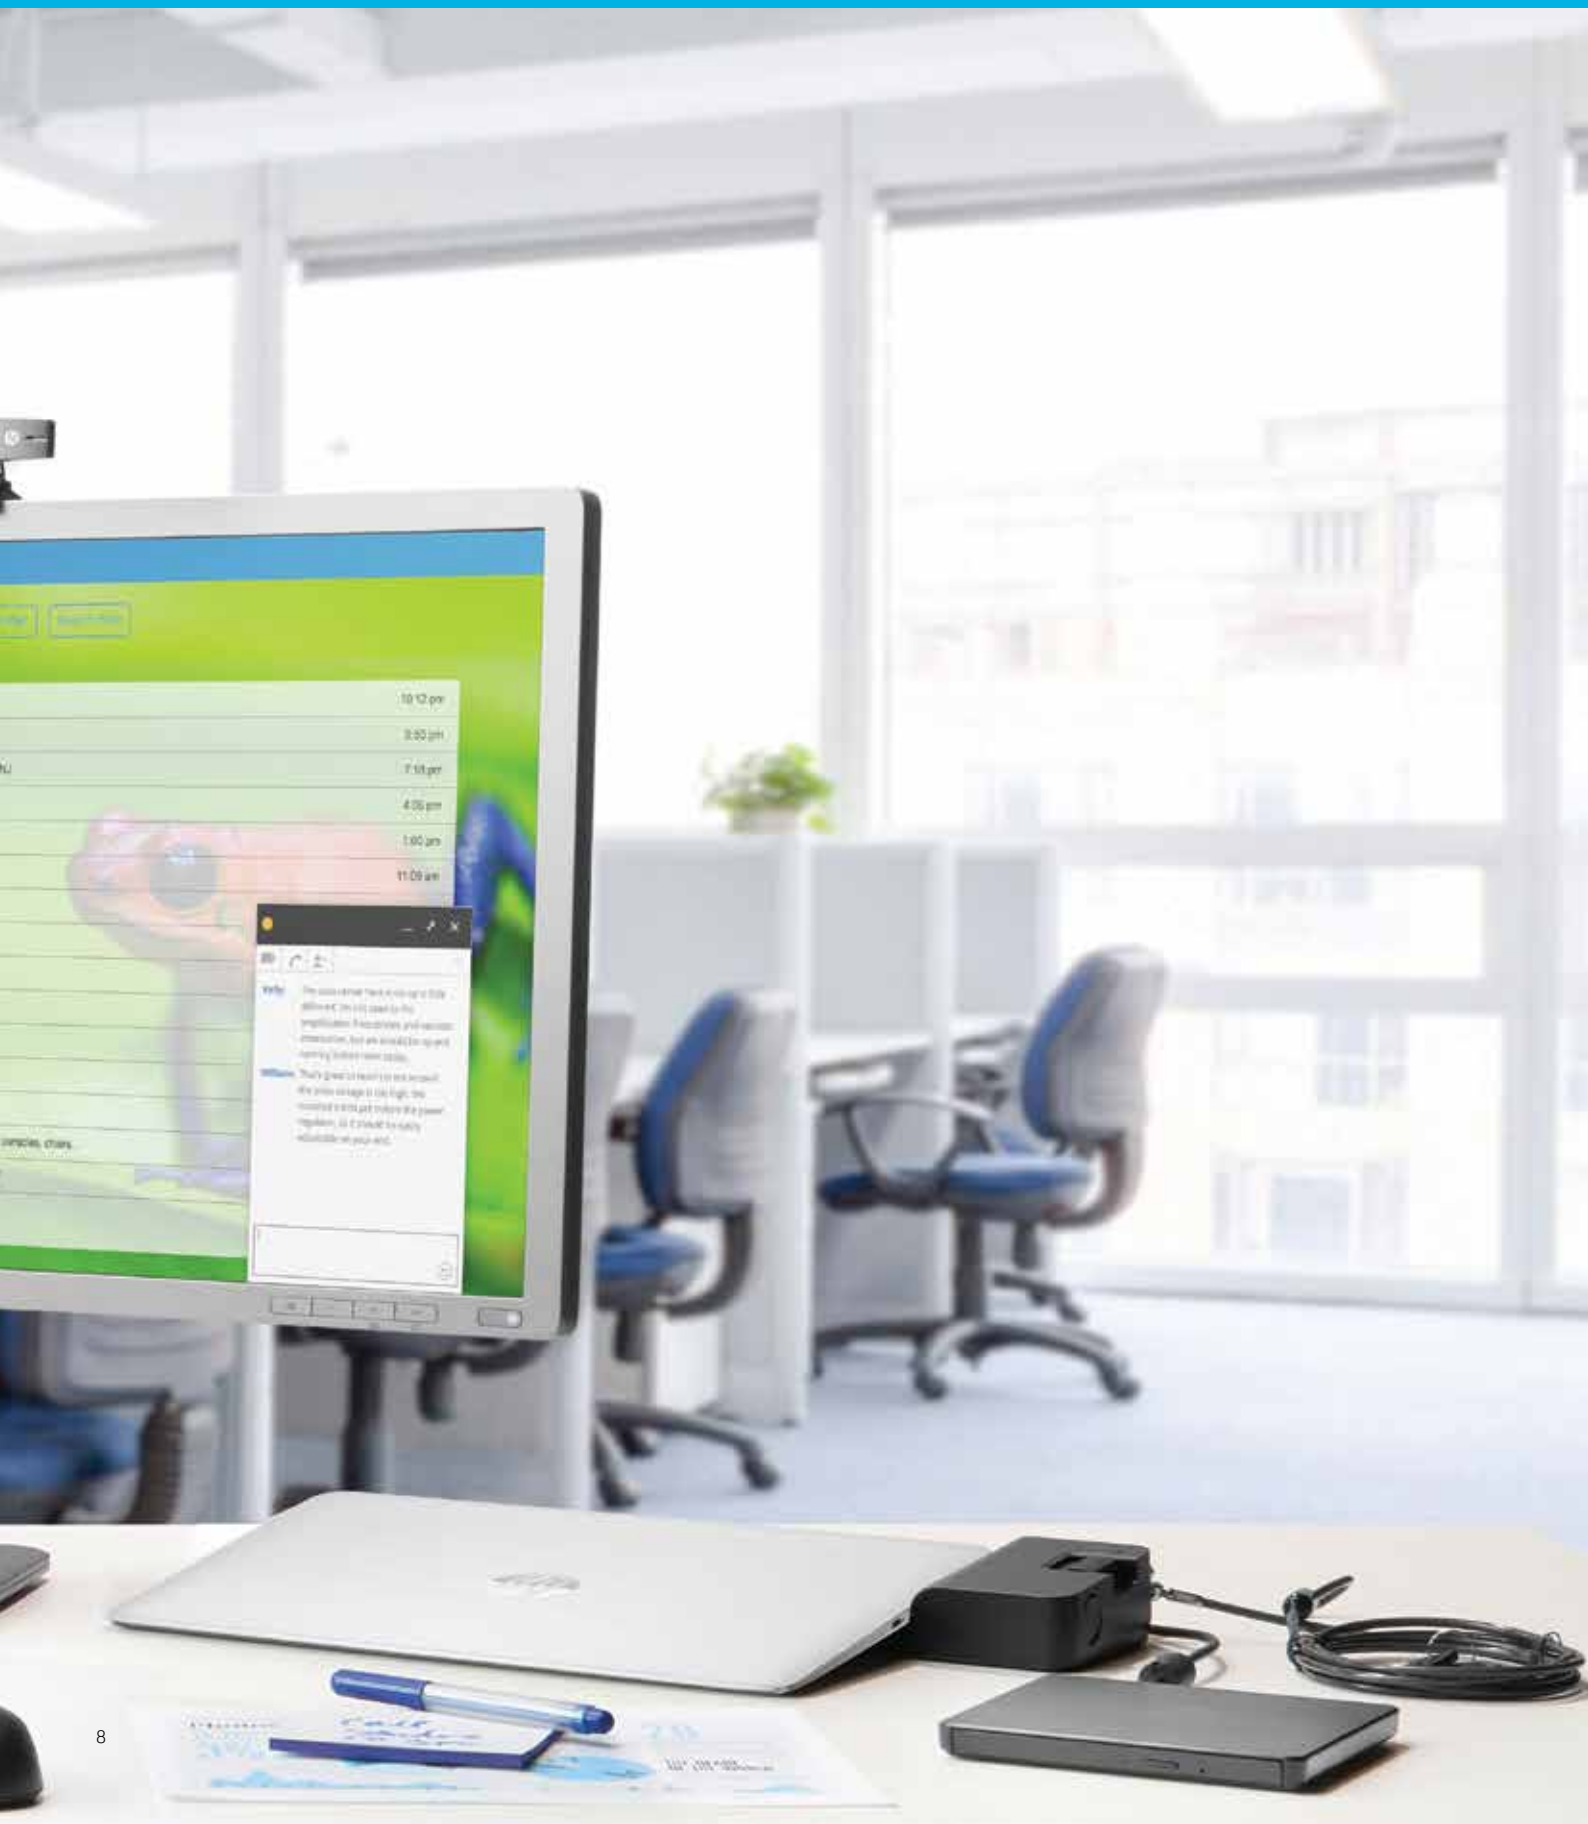

HP ofrece una gama de bloqueos de seguridad para ayudarle a mantener su equipo protegido tanto en casa como en la oficina.