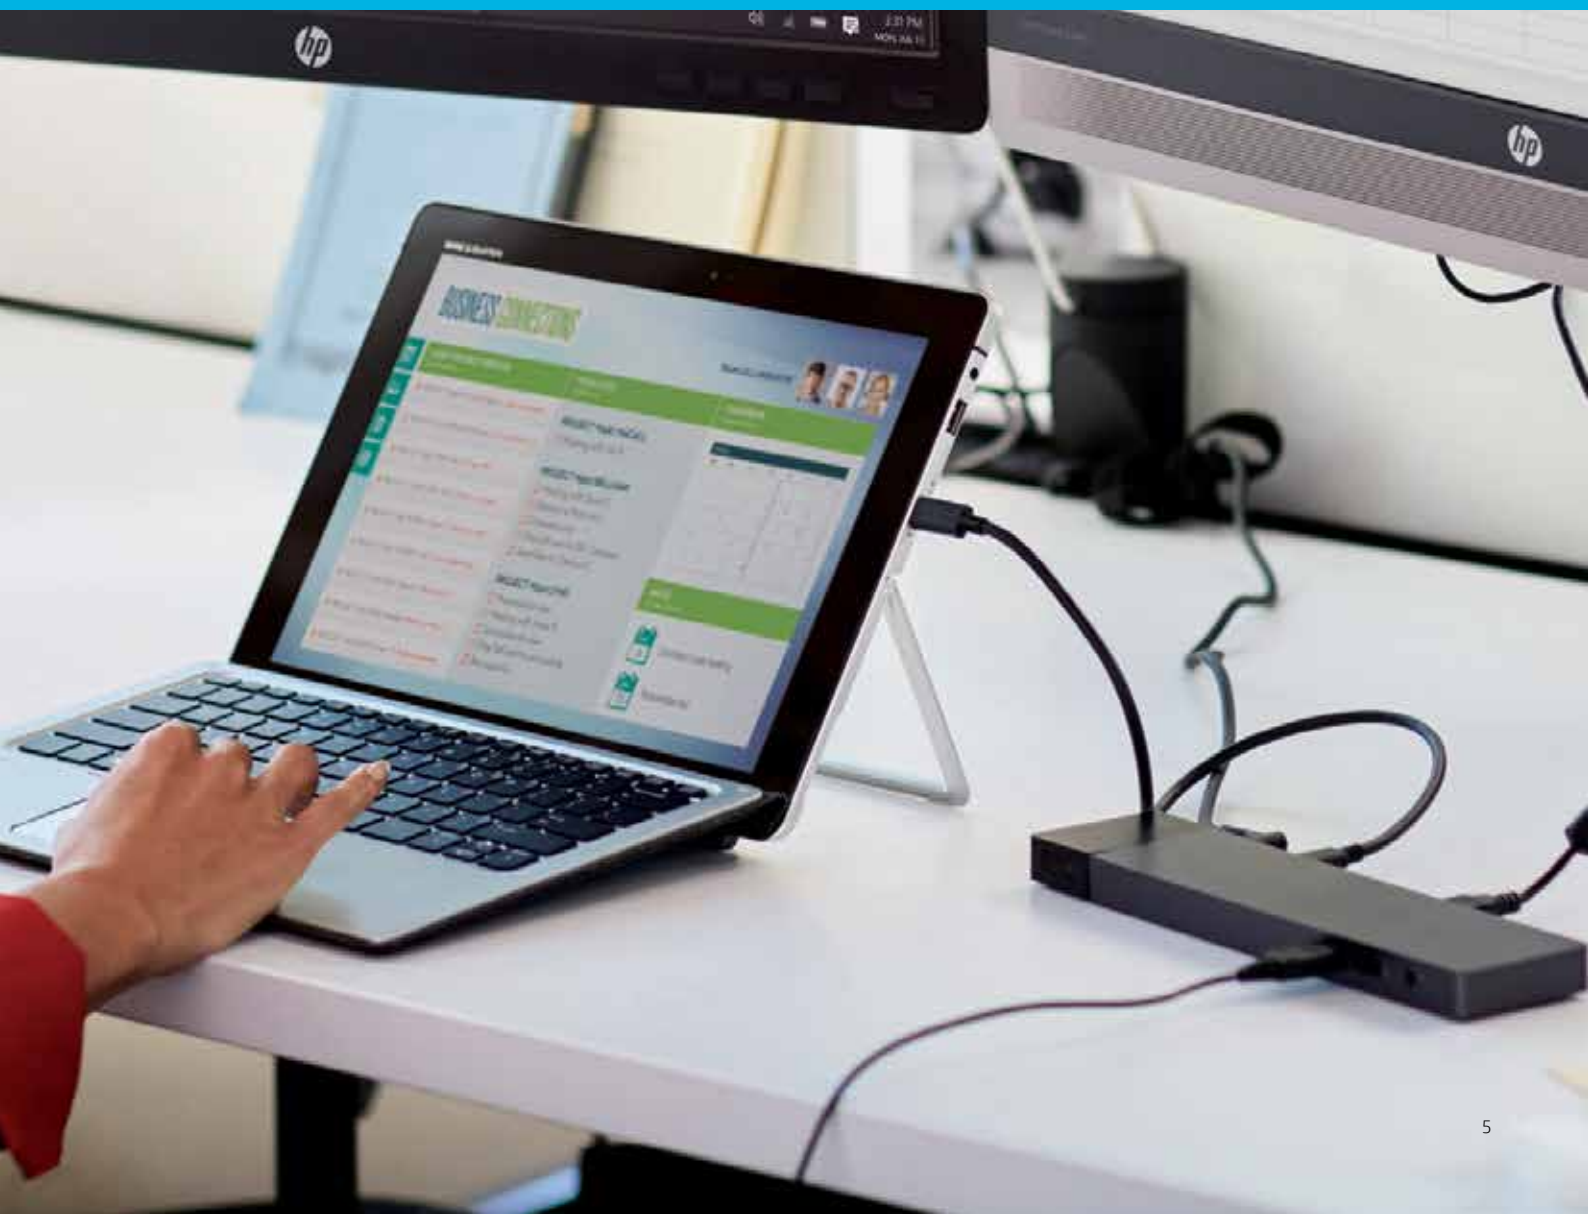

Los puertos con cable de HP ofrecen una capacidad de ampliación que permite optimizar el espacio de trabajo de los portátiles profesionales de HP sin necesidad de contar con capacidades de acoplamiento. Son de fácil instalación y uso y utilizan un único cable.

# Puertos con cable

En el nuevo entorno de mesa, HP ofrece diversos puertos con cable que le permitirán seguir usando los periféricos más habituales conectados y listos para que puedan ser utilizados. Puede conectar varios dispositivos USB, acceder a la red y utilizar diversas pantallas adicionales para optimizar su espacio de trabajo.