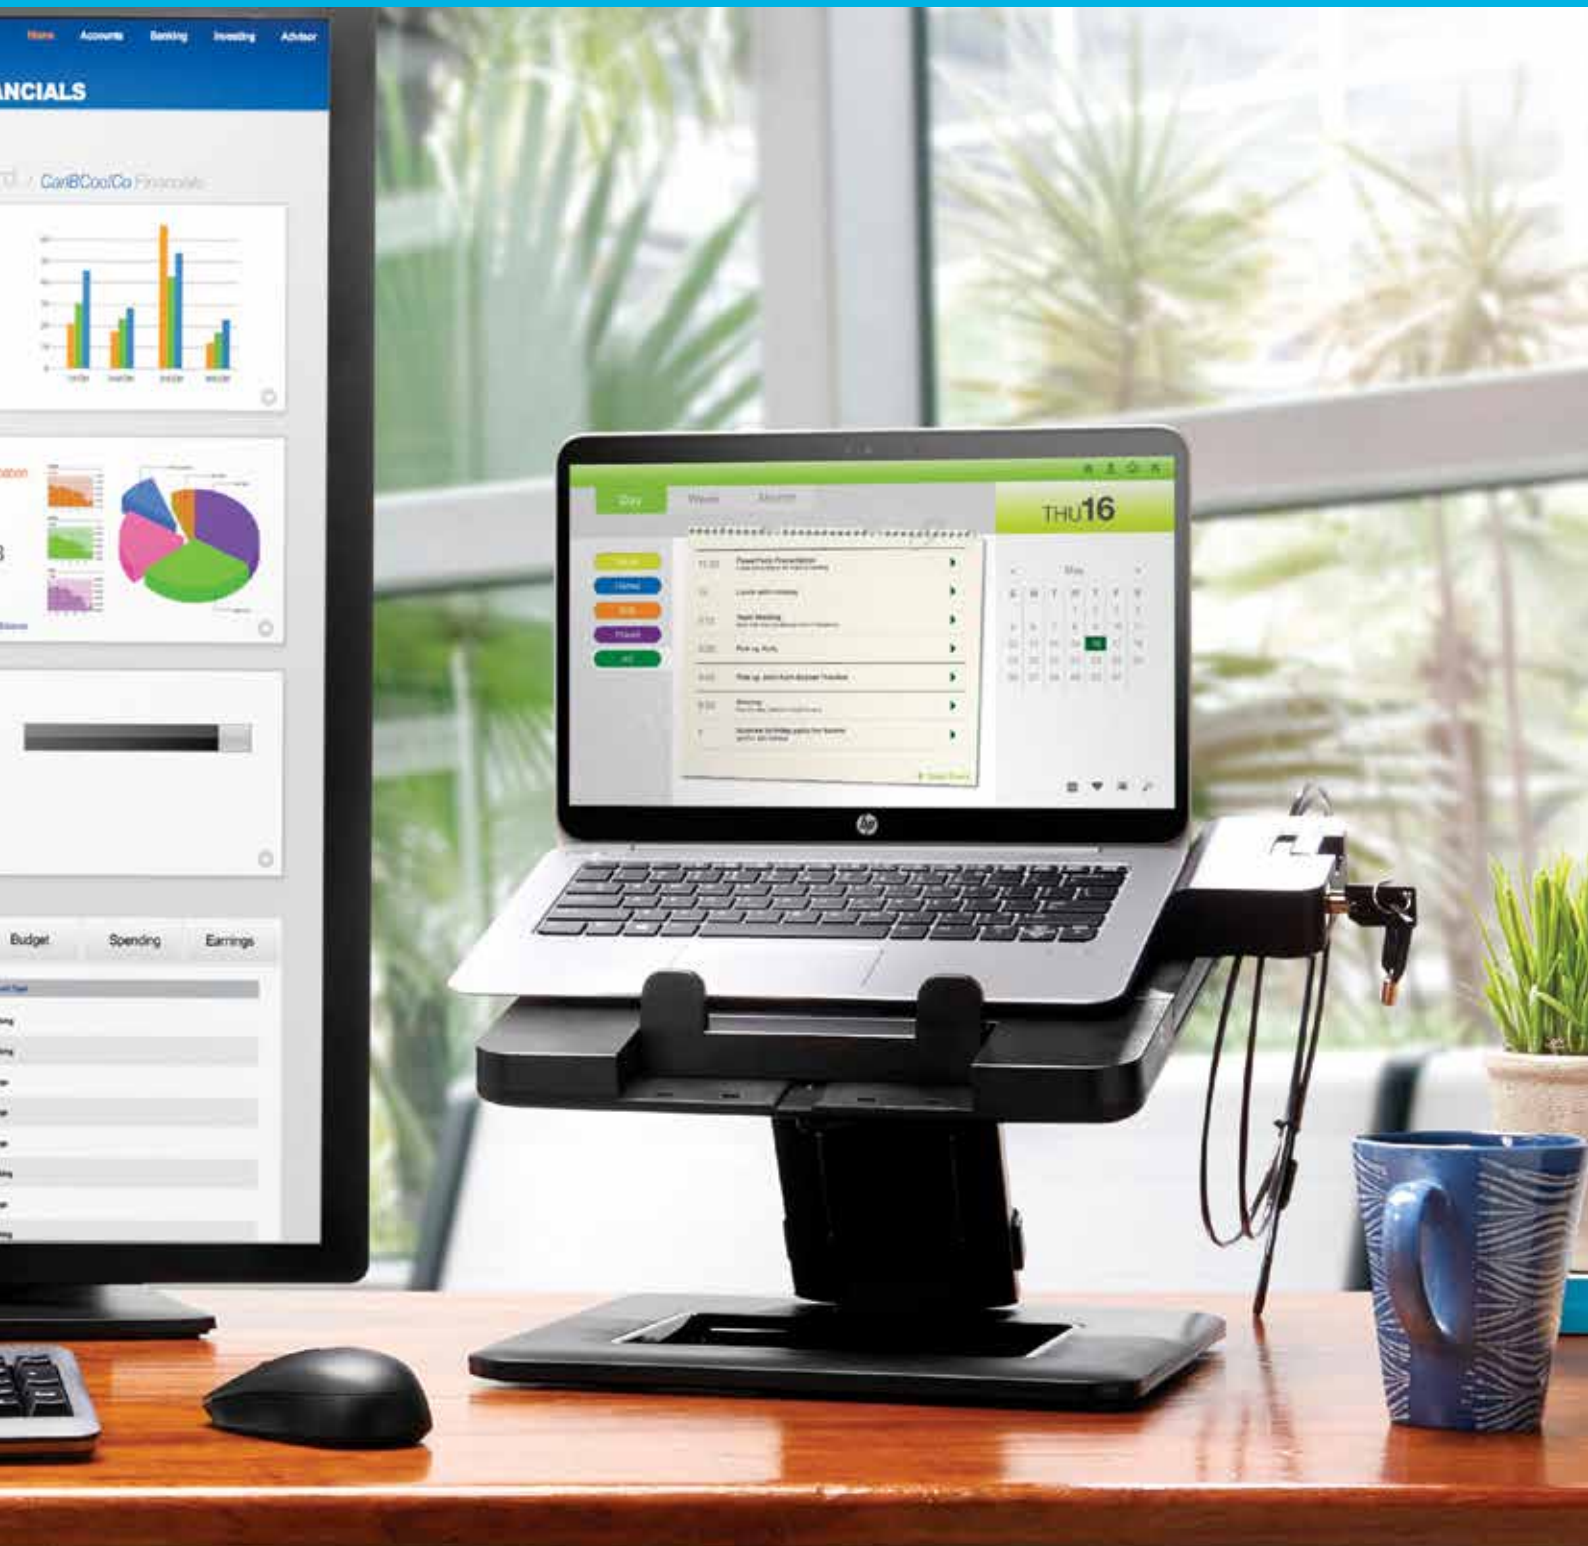

Брошюра

Стыковочные решения HP

Ваш ноутбук — это центр вашего рабочего процесса, он создан для того, чтобы следовать за вами повсюду и одинаково хорошо работать в условиях постоянного рабочего места. С помощью док-станции или док-кабеля HP вы можете расширить функциональность, гибкость в применении и возможности подключения вашего ноутбука и создать настольную систему, которая всегда готова к работе.

Док-станции HP предназначены исключительно для специальных бизнес-ноутбуков HP, поддерживающих стыковку. Проводные или беспроводные, они могут заряжать батарею вашего ноутбука, служить точкой подключения для цифровых и аналоговых мониторов, микрофонов и аудиоустройств, сети Ethernet, устройств хранения, USB-устройств и многого другого. Есть даже ультратонкие модели, подходящие по стилю к тонким ноутбукам.

Компания HP предлагает полную линейку док-станций, позволяющих оптимизировать рабочее пространство, которые предназначены исключительно для избранных моделей бизнес-ноутбуков HP.

Док-станции HP UltraSlim

Сверхтонкий модуль подключения со стильным дизайном, как у ноутбука

Док-станция HP UltraSlim

HP UltraSlim — легко подключаемая док-станция для сверхтонких ноутбуков HP EliteBook — предлагает простое и быстрое решение для подключения мониторов, сети и устройств в условиях постоянно готового рабочего пространства.