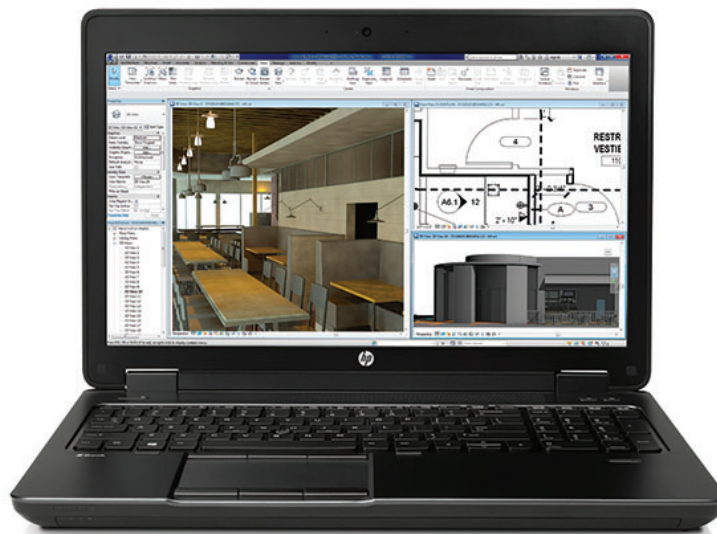

Mobilná pracovní stanice HP ZBook 15 G2

Výkon na cestách.

Budte produktivní v kanceláři nebo na cestách. Užijte si výhody výkonného zpracování počítače HP ZBook 15 G2 a grafické karty, jednoduše škálovatelnosti a bleskurýchlejší konektivity, aby mohl podávat výkony a spolupracovat s rychlostí kreativity.