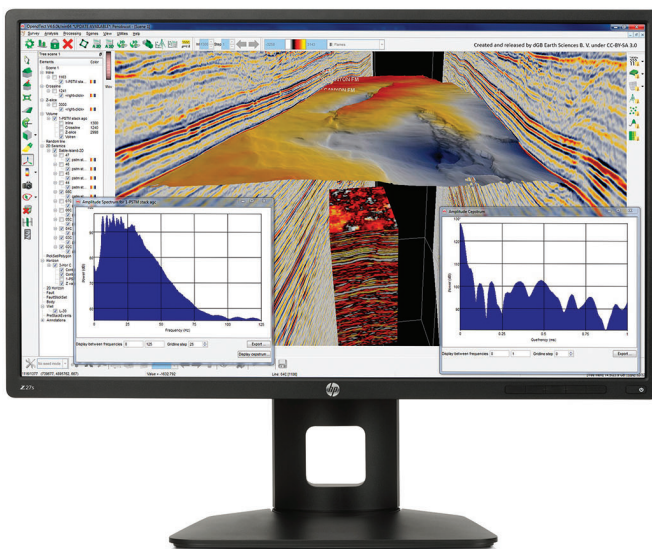

Specifikace

68,6cm (27") monitor HP Z27s IPS UHD

Je na čase, abyste si prohlíželi pracovní materiály v rozlišení 4K.

Vstupte do světa ultra vysokého rozlišení a rozšířte svůj vizuální pracovní prostor s 68,6cm (27") monitorem HP Z27s IPS UHD, který nabízí super velkou obrazovku s rozlišením UHD/4K¹, široké možnosti připojení a pohodlnou obsluhu.

Rozlišení UHD pro náročné projekty.

- Dopřejte si ohromné rozlišení 3 840 x 2 160, barevný gamut sRGB a 1,07 miliardy barev², které vám vytvoří neuvěřitelně barevné prezentace s vysokými detaily digitálních pracovních toků. S širokými pozorovacími úhly je obrazovka dobře viditelná pro jednoho nebo i mnoho diváků.

Prezentace na velké obrazovce pro všechna vaše zařízení.

- Se snadným připojením MHL, které zároveň nabíjí vaše zařízení, můžete okamžitě přenést obraz ze smartphonu nebo tabletu na tuto velkou obrazovku.³

Více uvidíte, více zvládnete.

- Rozlišení 8 Mpx – tedy čtyřnásobek rozlišení Full HD – vám zajistí vyčerpávající zobrazení vašich projektů, dokumentů a médií. S funkcemi obraz v obraze a obraz vedle obrazu můžete zobrazit displej mobilního zařízení, obraz z počítače a prohlížet až čtyři zdroje v rozlišení Full HD⁴ na obrazovce v nativním režimu.