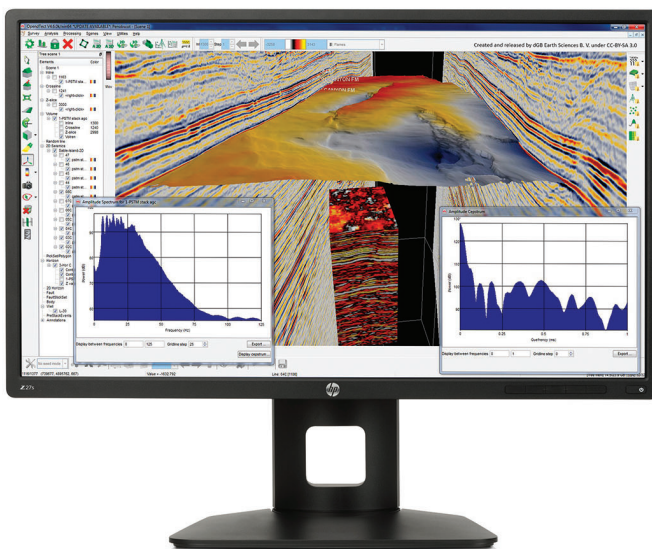

HP Z27s UHD-skærm med ILS på 68,6 cm (27")

Det er tid til at møde 4K-skærmen til erhvervsbrug.

Kom med i UHD-bevægelsen (Ultra High Definition), og udvid din visuelle arbejdsplads med HP Z27s UHD-skærmen med IPS på 27" (68,6 cm), som er en ekstra stor skærm til præsentation i UHD-/4K-kvalitet med fleksible tilslutningsmuligheder og stor anvendelighed.

UHD til krævende projekter.

- Nyd den imponerende opløsning på 3840 x 2160, det store sRGB-farveområde og de 1,07 milliarder farver², der giver en utrolig farvepræsentation og detaljegengivelse ved digitale arbejds gange. Med den brede betragtningsvinkel er synslinjen åben for en eller flere seere.

Stor skærm til præsentation fra alle dine enheder.

- Du kan omgående spejle indhold fra din smartphone eller tablet-pc på den store skærm via en brugervenlig MHL-forbindelse, der også oplader enhederne, så de altid er klar til brug.³

Se mere, gør mere.

- Få overblik over dine projekter, dokumenter og medier med 8 MP – 4 gange så meget som en fuld HD-skærm. Billede-i-billede og billede-for-billede giver dig mulighed for at vise indhold fra en mobilenhed og en pc og se op til fire kilder i fuld HD⁴ på skærmen i den oprindelige kvalitet.