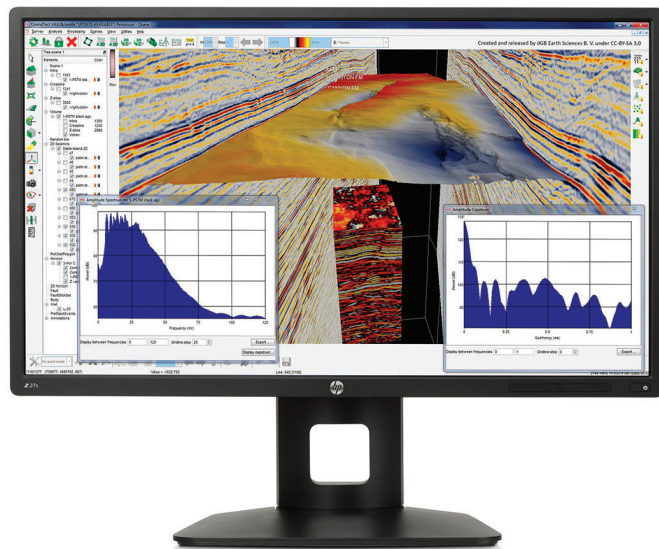

HP Z27s IPS-UHD-Display mit 68,6 cm (27 Zoll) Bildschirmdiagonale

Lernen Sie Ihr 4K Business-Display jetzt kennen.

Profitieren auch Sie von Ultra High-Definition und erweitern Sie Ihren visuellen Arbeitsplatz mit dem HP Z27s IPS UHD Display mit 68,6 cm (27 Zoll) Diagonale, das sich durch einen extra großen Bildschirm mit UHD/4K¹ Präsentationsfunktion, vielen Anschlussmöglichkeiten und hohen Benutzerkomfort auszeichnet.

UHD für anspruchsvolle Projekte.

- Die sehr hohe Auflösung (3840 x 2160), das sRGB-Farbspektrum und 1,07 Milliarden Farben² ermöglichen fantastische farbige Präsentationen sehr detaillierter digitaler Arbeitsabläufe. Dank weiter Betrachtungswinkel profitieren auch mehrere Zuschauer von einer optimalen Sicht.

Darstellung auf einem Großbildschirm für alle Ihre Geräte.

- Geben Sie Inhalte von Ihrem Smartphone oder Tablet-PC direkt auf dem großen Bildschirm wieder – über eine einfache MHL-Verbindung, über die Ihre Geräte außerdem geladen werden und damit jederzeit einsatzbereit sind.³

Mehr sehen, mehr erreichen.

- Betrachten Sie Ihre Projekte, Dokumente und Medien im Großformat und mit einer Auflösung von 8 MP (viermal höhere Auflösung als bei einem Full HD-Display). Die Picture-in-Picture- und Picture-by-Picture-Funktionen ermöglichen die Anzeige von mobilen Geräten, PC-Feeds und bis zu vier Full HD-Quellen⁴ im nativen Modus auf dem Bildschirm.