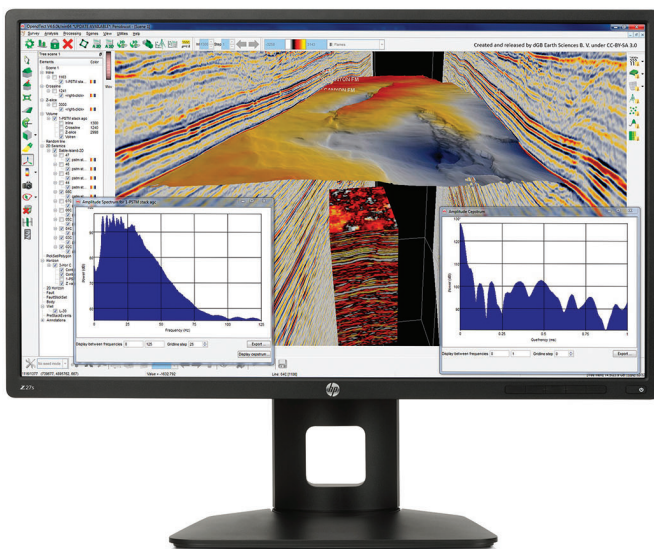

Οθόνη IPS UHD HP Z27s 68,6 cm (27")

Ήρθε η ώρα να γνωρίσετε την επαγγελματική οθόνη 4K.

Ακολουθήστε το κίνημα Ultra High Definition και επεκτείνετε τον οπτικό χώρο εργασίας σας με την οθόνη IPS UHD HP Z27s 68,6 cm (27"), που προσφέρει μια εξαιρετικά μεγάλη οθόνη με παρουσίαση UHD/4K¹, ευελιξία στη συνδεσιμότητα και άνεση.

UHD για απαιτητικές εργασίες.

- Απολαύστε εντυπωσιακή ανάλυση 3.840 x 2.160, γκάμα χρωμάτων sRGB και 1,07 δισεκατομμύρια χρώματα² για εκπληκτική παρουσίαση χρωμάτων με εξαιρετικά λεπτομερείς ψηφιακές ροές εργασίας. Οι ευρείες γωνίες θέασης προσφέρουν ευρύτερη οπτική επαφή για περισσότερους θεατές.

Παρουσίαση σε μεγάλη οθόνη για όλες τις συσκευές σας.

- Κατοπτρίστε στη στιγμή το περιεχόμενο του smartphone ή του tablet σας στη μεγάλη οθόνη μέσω της εύκολης σύνδεσης MHL που ταυτόχρονα φορτίζει τις συσκευές σας για να είναι έτοιμες για χρήση.³

Δείτε περισσότερα, κάντε περισσότερα.

- Απολαύστε ευρεία οπτική στις εργασίες, τα έγγραφα και τα μέσα σας με ανάλυση 8MP – 4 φορές μεγαλύτερη από αυτή μιας οθόνης Full HD. Οι δυνατότητες picture-in-picture και picture-by-picture επιτρέπουν να προβάλλετε τροφοδοσίες από φορητές συσκευές και υπολογιστές, και να προβάλλετε στην οθόνη έως και τέσσερις πηγές Full HD⁴ σε εγγενή λειτουργία.