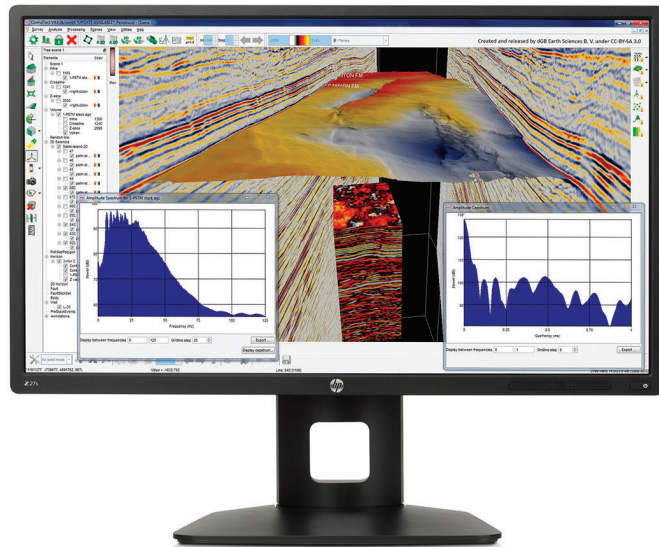

# HP:n 68,6 cm:n (27 tuuman) Z27s IPS UHD -näyttö

## On aika tavata 4K-yrittäjä.

Liity Ultra HD -liikkeeseen ja laajenna visuaalista työtilaasi HP:n 68,6 cm:n (27 tuuman) Z27s -IPS-näytöllä, joka tarjoaa erittäin suurikokoisen, UHD-/4K-tarkkuuksisen näytön sekä joustavat liitännämahdollisuudet ja käyttömukavuustoiminnot.

### UHD-näyttö vaativille projekteille.

- Voit nauttia upeasta 3 840 × 2 160 pikselin resoluutiosta, sRGB-väriprofiilista ja 1,07 miljardista väristä<sup>2</sup>, joiden ansiosta erittäin yksityiskohtaisten digitaalisten työnkulkujen värit tulevat upeasti esiin. Laajojen katselukulmien ansiosta kuvasta voi nauttia yksi tai useampi katsoja.

### Näe ja tee entistä enemmän.

- Saat suuren katselutilan projekteillesi, asiakirjoillesi ja mediatiedostoille näytöllä, jonka kahdeksan megapikselin tarkkuus vastaa nelinkertaisesti täysteräväpiirtonäytön tarkkuutta. Picture-in-picture- ja picture-by-picture-toimintojen ansiosta voit näyttää syötteitä mobiililaitteista ja PC-tietokoneilta sekä saada natiivitulassa näytölle kuvaa jopa neljästä eri täysteräväpiirtoalhteesta.<sup>4</sup>