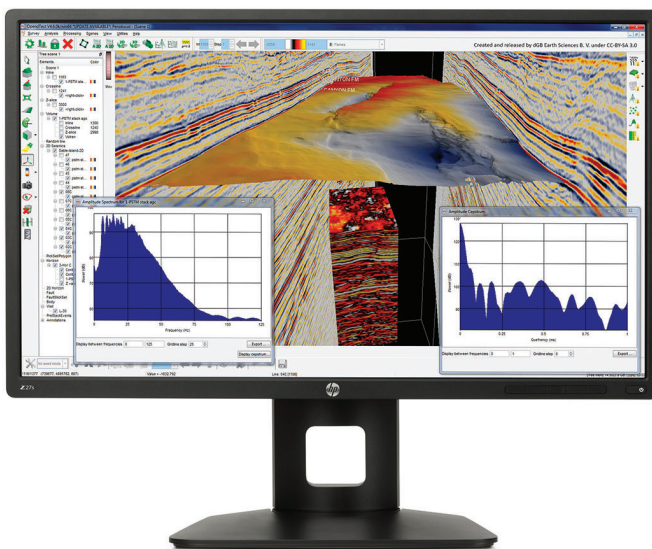

# Moniteur HP Z27s UHD IPS de 68,6 cm (27 pouces)

Il est temps de rencontrer votre écran 4K.

Rejoignez le mouvement de très haute définition et développez votre espace de travail visuel avec le moniteur HP Z27s UHD IPS de 68,6 cm (27 pouces), son très grand écran et sa définition UHD/4K<sup>1</sup>, le tout combiné à des fonctions de connectivité souple et à un confort hors-pair.

### UHD pour les projets exigeants.

- Profitez d'une excellente résolution de 3 840 x 2 160, une gamme de couleurs sRGB et d'1,07 milliard de couleurs<sup>2</sup> pour un affichage en couleur incroyable de flux de production numériques très détaillés. Des angles de vision larges offrent un champ de vision ouvert à un ou plusieurs utilisateurs.

### Voyez plus, soyez plus productifs :

- Ayez une bonne visibilité de vos projets, documents et supports avec 8 mégapixels, soit 4 x plus qu'avec un écran Full HD. L'image dans l'image et l'image par image vous permettent d'afficher le périphérique mobile, les flux de PC et jusqu'à quatre sources Full HD<sup>4</sup> sur l'écran en mode natif.