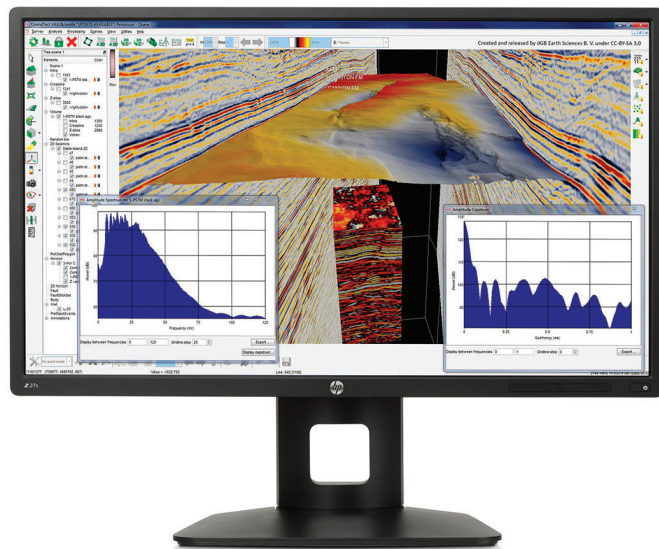

HP Z27s 27-inch (68,6-cm) IPS UHD-scherm

Maak kennis met de 4K business monitor.

Kies voor Ultra High-Definition en vergroot uw schermcanvas met de HP Z27s 27-inch (68,6-cm) IPS UHD-monitor, die een extra groot scherm combineert met UHD/4K¹ weergave, tal van aansluitopties en een groot kijkcomfort.

UHD voor de meest complexe projecten.

- De zeer hoge resolutie van 3840 x 2160, het sRGB kleurengamma en 1,07 miljard kleuren² zorgen voor een uitzonderlijk gedetailleerde weergave van uw digitale workflows. De brede inkielhoeken bieden één of een aantal gebruikers uitstekend zicht.

Grootbeeldweergave voor al uw devices.

- Bekijk materiaal van uw smartphone of tablet direct op het grote scherm via een simpele MHL-verbinding en laad tegelijkertijd de batterij van uw apparaten op.³

Zie meer en doe meer.

- Geniet van de breedbeeldweergave van uw projecten, documenten en media met 8 MP – 4x de resolutie van een Full-HD scherm. Picture-in-picture en picture-by-picture maken het mogelijk om gegevens van mobiele devices, pc-invoer en tot vier Full-HD bronnen⁴ in de standaardmodus op het scherm weer te geven.