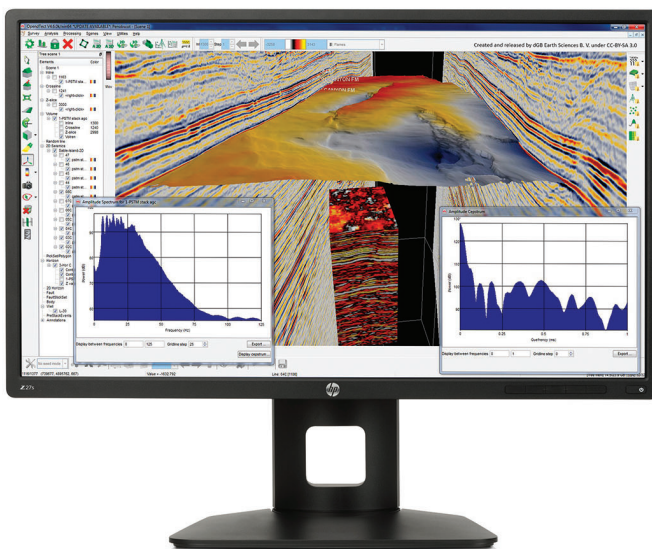

# Ecrã IPS UHD HP Z27s de 68,6 cm (27 pol)

É hora de conhecer o seu ecrã empresarial 4K.

Junte-se ao movimento de Ultra Alta Definição e aumente o seu espaço de trabalho visual com o Ecrã IPS UHD HP Z27s de 68,6 (27 pol), que proporciona um ecrã de grandes dimensões com uma apresentação UHD/4K e funcionalidades de conectividade flexível e conforto.

#### UHD para projetos exigentes.

- Desfrute de uma grande resolução de 3840 x 2160, gama de cores sRGB e 1,07 mil milhões de cores<sup>2</sup> para uma apresentação de cores incrível de fluxos de trabalho digitais altamente detalhados. Amplos ângulos de visualização mantêm a linha de visão aberta para um ou vários visualizadores.

#### Ligue-se.

- Ligue o seu ecrã a uma estação de trabalho, um PC e uma gama de dispositivos de vídeo digital com DisplayPort, mini-DisplayPort, HDMI e quatro portas USB 3.0. Utilize as portas USB localizadas dos dois lados para um acesso fácil aos seus periféricos mais utilizados.

#### Veja mais, faça mais.

- Obtenha vistas expansivas dos seus projetos, documentos e suportes com 8 MP — 4 x mais do que um ecrã Full HD. Imagem na imagem e imagens lado a lado permitem-lhe apresentar o dispositivo móvel, feeds de PC e visualizar até quatro fontes Full HD<sup>4</sup> no ecrã em modo nativo.