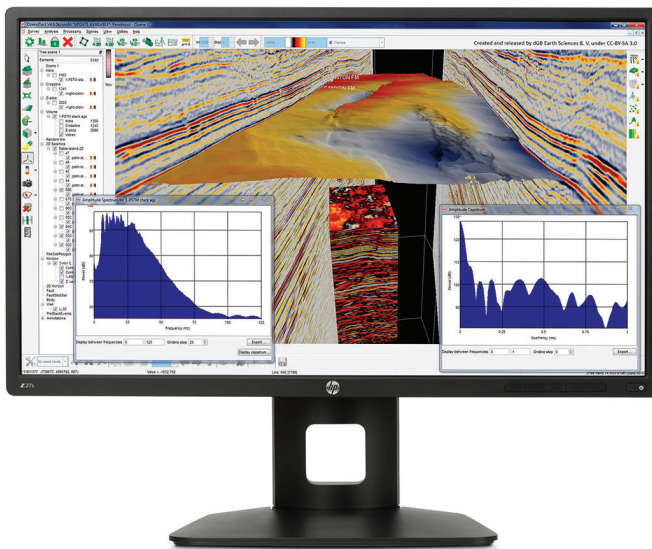

Сводка

Монитор HP Z27s IPS UHD, 68,6 см (27")

Встречайте: 4K-монитор бизнес-класса.

Переходите на стандарт Ultra High Definition и избавьтесь от привычных ограничений с помощью монитора HP Z27s IPS UHD с диагональю 68,6 см (27"). Устройство отличается большим экраном, качеством UHD/4K¹, эргономичностью и гибкими возможностями подключения.

Качество UHD для работы с масштабными проектами.

- Разрешение 3840 x 2160, цветовая гамма sRGB и 1,07 миллиарда цветов² обеспечат невероятную точность цветопередачи при работе с цифровым содержанием. Широкий угол обзора обеспечивает комфортный просмотр как для одного зрителя, так и для целой группы.

Широкоэкранный монитор для любых устройств.

- Благодаря простому подключению через MHL можно мгновенно передать изображение со смартфона или планшета на большой экран, при этом поддерживая мобильное устройство заряженным и готовым к работе³.

Больше экран — больше возможностей.

- В подробностях просматривайте свои проекты, документы и мультимедиа-содержимое в разрешении 8MP: оцените качество, в 4 раза превосходящее стандарт Full HD. Функции параллельного и вложенного отображения позволяют транслировать изображение с ПК или мобильных устройств и показывать до четырех источников в качестве Full HD⁴ на одном экране в основном режиме.