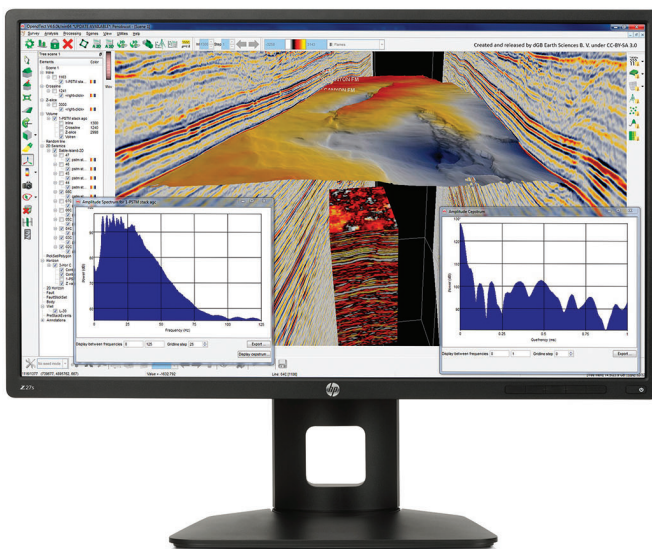

Záznamový list

Displej HP Z27s 68,6 cm (27") IPS UHD

Nastal čas na pracovný displej s rozlíšením 4K.

Pridajte sa k hnutiu Ultra High Definition a rozšírte svoj vizuálny pracovný priestor s displejom HP Z27s 68,6 cm (27") IPS UHD, ktorý ponúka mimoriadne veľkú obrazovku s prezentáciou v rozlíšení UHD/4K, flexibilné možnosti pripojenia a komfortné funkcie.

Rozlíšenie UHD pre náročné projekty.

- Vychutnajte si obrovské rozlíšenie 3840 x 2160, farebnú škálu sRGB a 1,07 miliardy farieb², ktoré zabezpečia neuveriteľne farebnú prezentáciu digitálnych pracovných postupov s vysokými detailmi. Široké pozorovacie uhly poskytujú výbornú viditeľnosť pre jedného aj viacerých divákov.

Prezentácia na veľkej obrazovke pre všetky vaše zariadenia.

- Okamžite zobrazte obsah svojho smartfónu alebo tabletu na veľkej obrazovke prostredníctvom jednoduchého pripojenia MHL, ktoré zároveň nabíja vaše zariadenia a udržiava ich pripravené na prácu.³

Zobrazte viac a urobte viac.

- Získajte široké zobrazenie vašich projektov, dokumentov a médií v rozlíšení 8MP – štvornásobku rozlíšenia displeja Full HD. Funkcie obrazu v obraze a obrazu vedľa obrazu umožňujú zobrazit obsah z mobilného telefónu, počítača a zobrazit na obrazovke až štyri zdroje Full HD⁴ v natívnom režime.