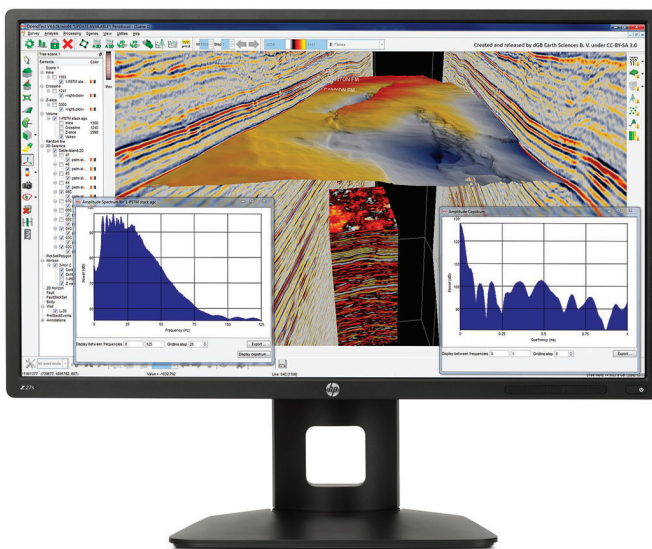

Zaslon HP Z27s IPS UHD z diagonalo 68,6 cm (27")

Spoznajte svoj poslovni zaslon 4K.

Pridružite se gibanju ultra visoke ločljivosti in razširite svoj vizualni delovni prostor z zaslonom HP Z27s IPS UHD z diagonalo 68,6 cm (27"), ki zagotavlja izjemno velik zaslon s predstavitvami UHD/4K¹ ter prilagodljive funkcije povezljivosti in udobja.

UHD za zahtevne projekte.

- Uživate v vrhunski ločljivosti 3840 x 2160, barvnemu razponu sRGB in 1,07 milijarde barv² za neverjetno predstavitev barv pri digitalnih delovnih potekih z veliko količino podrobnosti. Široki koti gledanja omogočajo odprto linijo pogleda za enega ali več gledalcev.

Predstavitve na velikem zaslonu za vse vaše naprave.

- Vsebine na pametnem telefonu ali tabličnem računalniku lahko takoj prikažete na zaslonu izjemne velikosti prek enostavne povezave MHL, ki obenem skrbi za polnjenje vaše naprave in omogoča njeno takojšnjo uporabo.³

Vidite več, naredite več.

- Zagotovite si obširne poglede na svoje projekte, dokumente in medije v ločljivosti 8 MP – 4x več kot pri zaslonu polne visoke ločljivosti. Funkciji slika-v-sliki in slika-ob-sliki omogočata prikaz iz mobilne naprave in računalnika ter ogled do štirih virov polne visoke ločljivosti⁴ v privzetem načinu.