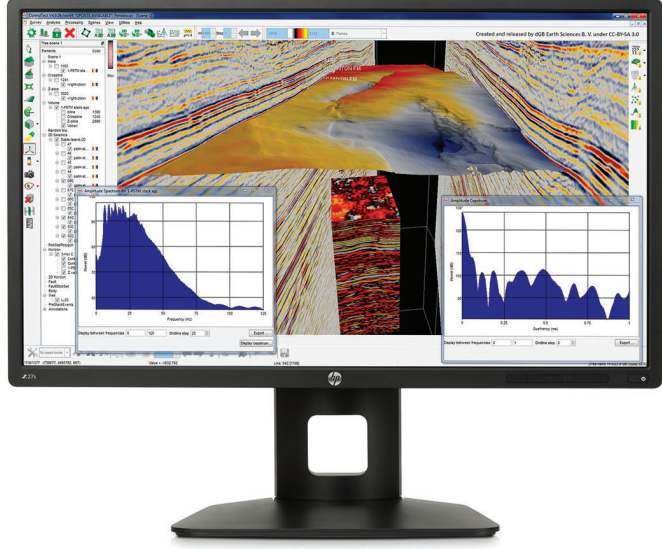

Veri sayfası

HP Z27s 68,6 cm (27") IPS UHD Ekran

4K iş ekranıyla tanışmanızın zamanı geldi.

Siz de Ultra Yüksek Çözünürlük hareketine katılın ve UHD/4K¹ sunumuna sahip ekstra geniş ekran ile birlikte esnek bağlantı ve pratik özellikler sunan HP Z27s 68,6 cm (27") IPS UHD ekranla görsel çalışma alanınızı genişletin.

Zorlu projeler için UHD.

- Son derece detaylı dijital iş akışlarını göz alıcı renklerde sunmak için inanılmaz 3840 x 2160 çözünürlüğün, sRGB renk gamının ve 1,07 milyar rengin² keyfini çıkarın. Geniş görüntüleme açıları bir veya daha fazla izleyici için görüş açısını açık tutar.

Daha çok görün ve yapın.

- Full HD ekranın 4 katı olan 8 MP çözünürlükle proje, belge ve diğer ortamlarınızı daha geniş bir şekilde görüntüleyin. Resim içinde resim ve yan yana resim özellikleri mobil aygıtları, bilgisayar beslemelerini ve dört adede kadar Full HD kaynağı⁴ yerel modda ekranda görüntülemenize olanak tanır.