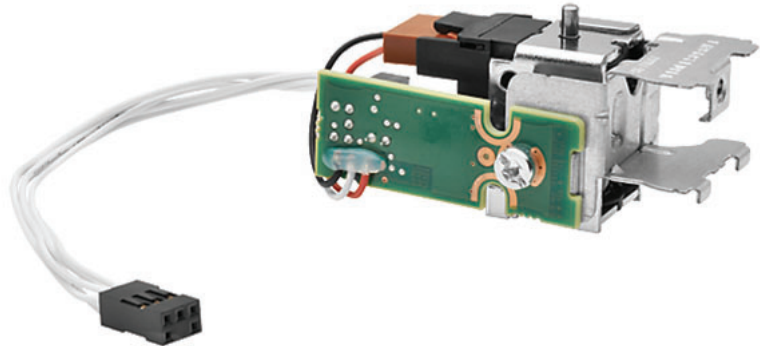

# HP 2014 (SFF) Solenoid Lock and Hood Sensor

Соленоидный замок HP 2014 и датчик защелки корпуса защищает ваш бизнес-ПК HP малого типоразмера от несанкционированного доступа или кражи.

- Этот замок одновременно действует как датчик для корпуса и замок для крышки шасси.
- Встроенное ПО оповещает администраторов о попытках вмешательства или удаления, а также позволяет удаленно включать и отключать замок из центрального пункта управления.

## HP 2014 (SFF) Solenoid Lock and Hood Sensor

<b>Совместимость</b>	Соленоидный замок HP 2014 и датчик защелки корпуса малого типоразмера (J6L43AA) совместим с ПК HP EliteDesk 700 G1 HP EliteDesk 705 G1 в соответствующем форм-факторе.
<b>Размеры</b>	Размеры (стандартная или основная коробка, метрическая система): 597 x 198 x 250 мм Количество корпусов или основных коробок: 20 Число коробок в одном слое паллеты: 10 Число слоёв в паллете: 8 Количество в паллете: 1600 Упаковка: 232 x 184 x 39 мм
<b>Гарантия</b>	Ограниченная гарантия на один (1) год (период ограниченной гарантии HP Option), замена комплектующих любых опций HP или Compaq (HP Options). Если на оборудование HP установлена гарантия HP Option, компания HP может предоставить гарантийное обслуживание либо на срок ограниченной гарантии HP Option, либо на оставшийся период ограниченной гарантии на оборудование HP, на котором установлена гарантия HP Option (если последний дольше), но не более чем на 3 года с даты покупки HP Option.
<b>Дополнительные сведения</b>	Обозначение: J6L43AA Код UPC/EAN: 888793270721
<b>Страна-изготовитель</b>	Китай
<b>Комплектация</b>	Соленоидный замок HP 2014 и датчик защелки корпуса, малый типоразмер; документация