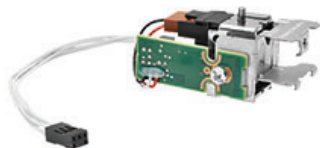

# HP 2014 (SFF) Solenoid Lock and Hood Sensor

Соленоидный замок HP 2014 и датчик защелки корпуса защищает ваш бизнес-ПК HP малого типоразмера от несанкционированного доступа или кражи.

- Этот замок одновременно действует как датчик для корпуса и замок для крышки шасси.
- Встроенное ПО оповещает администраторов о попытках вмешательства или удаления, а также позволяет удаленно включать и отключать замок из центрального пункта управления.

## HP 2014 (SFF) Solenoid Lock and Hood Sensor

<b>Совместимость</b>	Соленоидный замок HP 2014 и датчик защелки корпуса малого типоразмера (J6L43AA) совместим с ПК HP EliteDesk 700 G1 HP EliteDesk 705 G1 в соответствующем форм-факторе.
<b>Размеры</b>	Размеры (стандартная или основная коробка, метрическая система): 597 x 198 x 250 мм Количество корпусов или основных коробок: 20 Число коробок в одном слое паллеты: 10 Число слоёв в паллете: 8 Количество в паллете: 1600 Упаковка: 232 x 184 x 39 мм
<b>Гарантия</b>	Ограниченная гарантия на один (1) год (период ограниченной гарантии HP Option), замена комплектующих любых опций HP или Compaq (HP Options). Если на оборудование HP установлена гарантия HP Option, компания HP может предоставить гарантийное обслуживание либо на срок ограниченной гарантии HP Option, либо на оставшийся период ограниченной гарантии на оборудование HP, на котором установлена гарантия HP Option (если последний дольше), но не более чем на 3 года с даты покупки HP Option.
<b>Дополнительные сведения</b>	Обозначение: J6L43AA Код UPC/EAN: 888793270721
<b>Страна-изготовитель</b>	Китай
<b>Комплектация</b>	Соленоидный замок HP 2014 и датчик защелки корпуса, малый типоразмер; документация