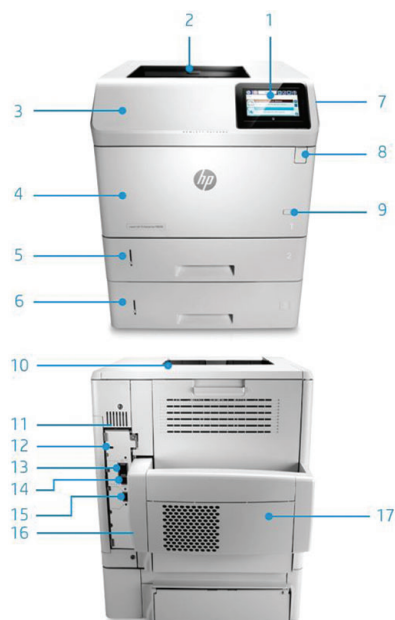

מוצג התקן HP LaserJet Enterprise M606x:

1. מסך מגע צבעוני אינטואיטיבי בגודל 10.9 ס"מ (4.3 אינץ') בעל יכולת הטיה למעלה לצפייה נוחה יותר
2. סל פלט ל-500 גיליונות
3. מכסה עליון (גישה למחסנית הטונר)
4. מגש הזנה 1 ל-100 גיליונות
5. מגש הזנה 2 ל-500 גיליונות
6. מגש הזנה 3 ל-500 גיליונות
7. כיס שילוב חומרה (HIP)
8. יציאת USB נגישה
9. לחצן כיבוי/הפעלה
10. מכסה אבזור פלט
11. זיכרון רגיל בנפח 512 MB (ניתן לשדרוג ל-1.5 GB) ומעבד של 1.2 GHz
12. יציאת גישה עבור מנעול אופציונלי בסגנון Kensington
13. יציאת רשת Ethernet של רשת תקשורת מקומית (LAN) (RJ 45)
14. יציאת הדפסה Hi-speed USB 2.0
15. יציאת USB לחיבור התקני USB חיצוניים
16. חיבור לכבל מתח
17. הדפסה דו-צדדית אוטומטית מובנית

סקירה מהירה של סדרה

דגם	HP LaserJet Enterprise M606x	HP LaserJet Enterprise M606dn
מק"ט	E6B73A	E6B72A
מהירות הדפסה בעמודים לדקה (ppm), A4	62	62
לוח בקרה	מסך מגע צבעוני בגודל 10.9 ס"מ (4.3 אינץ')	תצוגת LCD של 4 שורות עם לוח מקשים
מגש רב-תכליתי ל-100 גיליונות ומגש 2 ל-500 גיליונות	כן	כן
מגש 3 ל-500 גיליונות	כן	אופציונלי
עד שלושה מזיני קלט של 1 x 500 גיליונות ומגש הזנה בקיבולת גבוהה של 1,500 גיליונות	אופציונלי (עד מספר מרבי של 6 מגשים סה"כ)	אופציונלי (עד מספר מרבי של 6 מגשים סה"כ)
הדפסה ניידת עם 'אלחוט ישיר' וטכנולוגיית 'הדפסה בנגיעה'	כן	אופציונלי
דיסק קשיח HP High-Performance Secure Hard Disk	אופציונלי	אופציונלי
יחידה אוטומטית להדפסה דו-צדדית	כן	כן
תמיכה במחסנית טונר בעלת קיבולת גבוהה	כן	כן
בעל אישורי ENERGY STAR ו-Blue Angel	כן	כן