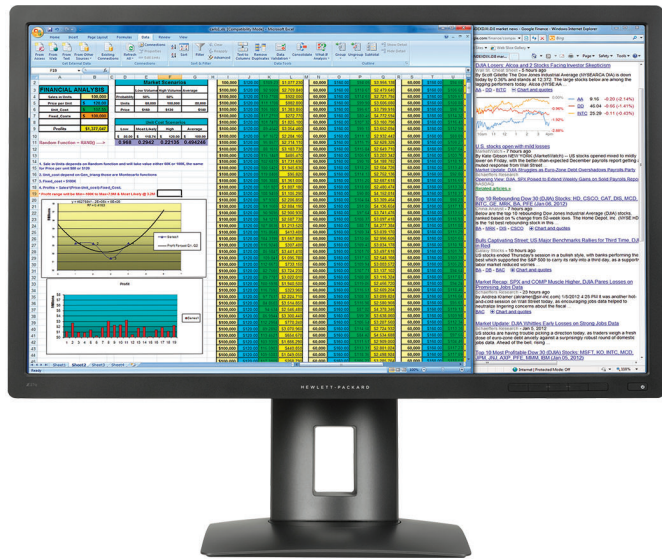

Ficha técnica

Pantalla HP Z27q 5K IPS de 68,6 cm (27")

Máxima precisión del color.

Redefina la vida como una presentación de imágenes con la pantalla HP Z27q 5K IPS de 68,6 cm (27"), que ofrece más espacio de pantalla y claridad de color, con una increíble resolución de 5K.¹

Así es como hacemos 5k.¹

- Experimente detalles increíblemente nítidos en una pantalla diagonal con resolución 5120 x 2880 de 68,6 cm (27") con 14,7 MP, proporciones 16:9 y alto brillo. Amplios ángulos de visualización hacen que cualquier asiento sea fantástico.

Color extraordinario.

- Obtenga gradaciones más suaves, imágenes más claras y presentación del color increíblemente intensa en todos sus proyectos con la calidad de color de 10 bits de nivel profesional y hasta 1.070 millones de colores.