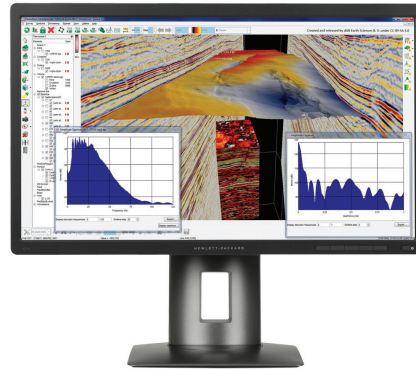

Ecran IPS UHD 23,8 pouces HP Z24s

Profitez instantanément d'une image en ultra haute définition/4K¹ et d'une précision des couleurs calibrées en usine avec l'écran IPS UHD 23,8 pouces HP Z24s, qui offre également une connectivité souple et un confort hors pair, le tout à un prix d'écran HP Z des plus abordables.

L'écran qui vous apporte ce que vous exigez.

- Bénéficiez d'une incroyable résolution de 3 840 x 2 160 (185 ppp) et d'une gamme de couleurs sRGB pour vos flux de travail numériques exigeants. De grands angles de vision et un écran d'une diagonale de 23,8 pouces garantissent une vision optimale pour un ou plusieurs utilisateurs.

UHD pour chaque périphérique.

- Mettez instantanément en miroir le contenu de votre smartphone ou de votre tablette sur le grand écran via une simple connexion MHL qui permet également de maintenir vos périphériques chargés et prêts à l'emploi.²

Des pixels pour des jours entiers.

- Ayez une bonne visibilité de vos projets, documents et supports avec 8 mégapixels, soit 4 x plus qu'avec un écran Full HD. Affichez votre périphérique portable et vos flux d'ordinateur côte à côte dans les modes Image en incrustation et Image par image.