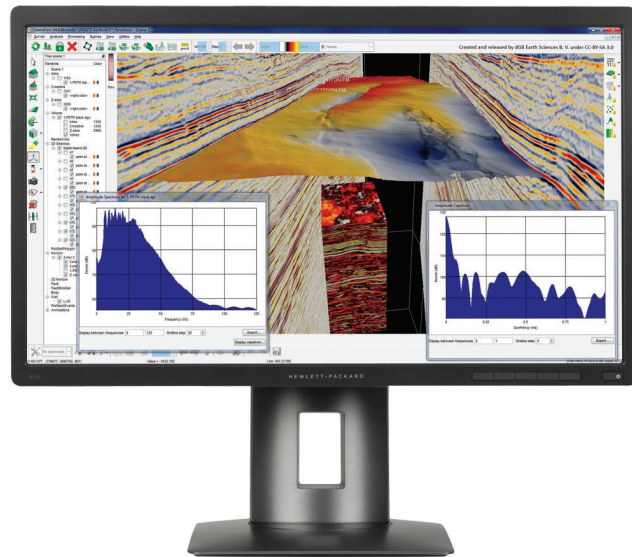

Monitor UHD IPS HP Z24s da 60,45 cm (23.8")

UHD per il business e il budget.

Sfruttate prestazioni ultra elevate/4K di presentazione delle immagini e accuratezza dei colori calibrata in fabbrica con il monitor UHD IPS HP Z24s da 60,45 cm (23.8"), che offre inoltre funzionalità flessibili per connettività e comfort, il tutto nel più conveniente display HP Z HP.

Il display che offre ciò che desiderate.

- Ottenete un'eccezionale risoluzione da 3840 x 2160, 185 ppi e gamma di colore sRGB per i flussi di lavoro digitali più esigenti. Angoli di visuale ampi e uno schermo con diagonale da 60,45 (23.8") contribuiscono a garantire una facile riga di osservazione per uno o più spettatori.

Pixel per giorni.

- Offre un'ampia visualizzazione di progetti, documenti e supporto con 8 MP, 4 volte quella di un display Full HD. Visualizzate il vostro dispositivo mobile e i feed PC fianco a fianco in modalità picture-in-picture e picture-by-picture.

Monitor UHD IPS HP Z24s da 60,45 cm (23.8")

Accessori e servizi (non inclusi)

Adattatore scheda grafica USB HP Dual Output

Aumentate lo spazio su schermo disponibile e la produttività con una configurazione a doppio monitor grazie alla scheda grafica USB Dual Output HP, con uscite DisplayPort e DVI-I per accrescere le alte risoluzioni dei display mediante una sola connessione USB 3.0 B al vostro PC.