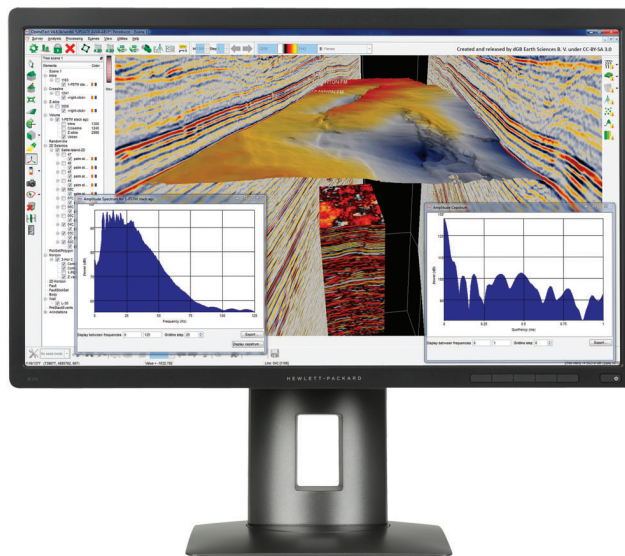

HP Z24s 68,6 cm (27") IPS UHD-skjerm

UHD for bedriften og budsjettet ditt.

Opplev ultra-HD/4K-bildepresentasjon og fabrikkkalibrert fargenøyaktighet rett fra esken med HP Z24s IPS UHD-skjerm på 60,45 cm (23,8"), som også har fleksibel tilkobling og komfortfunksjoner – alt til HPs rimeligste HP Z Display-prispunkt.

Skjermen som leverer det du krever.

- Få massiv oppløsning på 3840 x 2160, 185 ppi og sRGB fargespekter for de krevende digitale prosessene dine. Brede visningsvinkler og en skjerm på 60,45 cm (23,8" diagonalt) sikrer enkel siktlinje for én eller flere seere.

Piksler for dager.

- Få ekspansiv visning av prosjekter, dokumenter og medier med 8 MP – 4 x som på en Full HD-skjerm. Vis den mobile enheten og PC-feeder side ved side i picture-in-picture og picture-by-picture modus.

HP Z24s 68,6 cm (27") IPS UHD-skjerm

Tilbehør og tjenester (ikke inkludert)

HP Dual Output USB-grafikkadpter

Øk skjermutrustningen og produktiviteten ved hjelp av toskjermoppsett med HP USB-grafikkort med to utganger, som har DVI-I- og DisplayPort-utganger som kan drive skjermer med høy oppløsning via én enkelt USB 3.0 B-tilkoblingen til PCen.