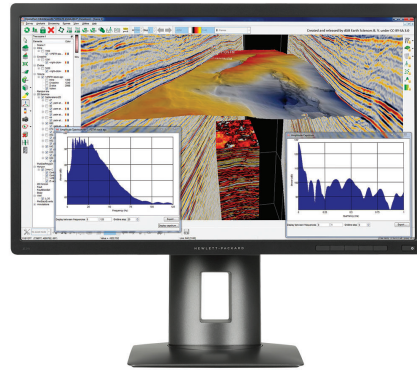

Monitor IPS UHD HP Z24s de 23,8 polegadas

Experimente apresentação de imagens em ultra-alta definição/4K e precisão de cores calibrada de fábrica imediatamente com o monitor IPS UHD HP Z24s de 23,8 polegadas, que também oferece recursos de conforto e conectividade flexível — tudo isso com o preço mais acessível do monitor HP Z.

O monitor que oferece o que você exige.

- Obtenha resolução incrível de 3840 x 2160, 185 ppi e gama de cores sRGB para seus fluxos de trabalho exigentes. Ângulos de visualização amplos e uma tela de 23,8 polegadas na diagonal ajudam a garantir uma linha de visão fácil para um ou vários espectadores.

UHD para cada dispositivo.

- Espelhe instantaneamente o conteúdo de seu smartphone ou tablet na tela grande, usando uma conexão MHL fácil que também mantém os dispositivos carregados e prontos para o uso.²

Pixels por dias.

- Obtenha visualizações maiores de seus projetos, documentos e mídia com 8 MP—4x mais do que um monitor Full HD. Exiba feeds do dispositivo móvel e do PC lado a lado, nos modos de picture-in-picture e picture-by-picture.