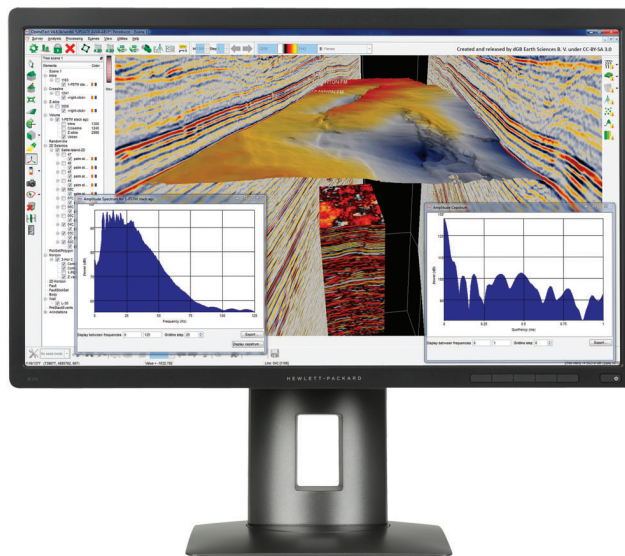

Záznamový list

Displej HP Z24s IPS s uhlopriečkou 60,45 cm (23,8") a rozlíšením UHD

Rozlíšenie UHD prispôsobené vašej práci a rozpočtu.

Získajte ultravysoké rozlíšenie obrazu 4K¹ a mimoriadne presné farby vyladené vo výrobe s displejom HP Z24s IPS s uhlopriečkou 60,45 cm (23,8") a rozlíšením UHD, ktorý zároveň ponúka flexibilné možnosti pripojenia a praktické funkcie – a to všetko za skvelú cenu displeja radu HP Z.

Displej, ktorý splní všetky vaše požiadavky.

- Získajte obrovské rozlíšenie 3 840 x 2 160 (185 ppi) a farebnú škálu sRGB pre svoje náročné digitálne projekty. Široké pozorovacie uhly a uhlopriečka 60,45 cm (23,8") zabezpečujú skvelý obraz bez ohľadu na to, či ho sleduje jeden alebo viacerí používatelia.

Pixel na celé dni.

- Získajte širšie zobrazenie svojich projektov, dokumentov a médií v rozlíšení 8 Mpx – štvornásobku rozlíšenia displeja Full HD. Sledujte obsah zo svojho mobilného zariadenia a počítača vedľa seba v režime obrazu v obraze alebo obraze vedľa obrazu.

Displej HP Z24s IPS s uhlopriečkou 60,45 cm (23,8") a rozlíšením UHD

Príslušenstvo a služby (nie je súčasťou dodávky)

Grafická karta HP Dual Output USB

Rozšírite využiteľnú plochu a produktivitu s týmto prevedením duálneho zobrazenia vďaka novej grafickej karte HP s výstupom USB na dva monitory, ktorý obsahuje výstupy DVI-I a DisplayPort na pripojenie monitorov s vysokým rozlíšením cez jediný konektor USB 3.0 B do vášho počítača.