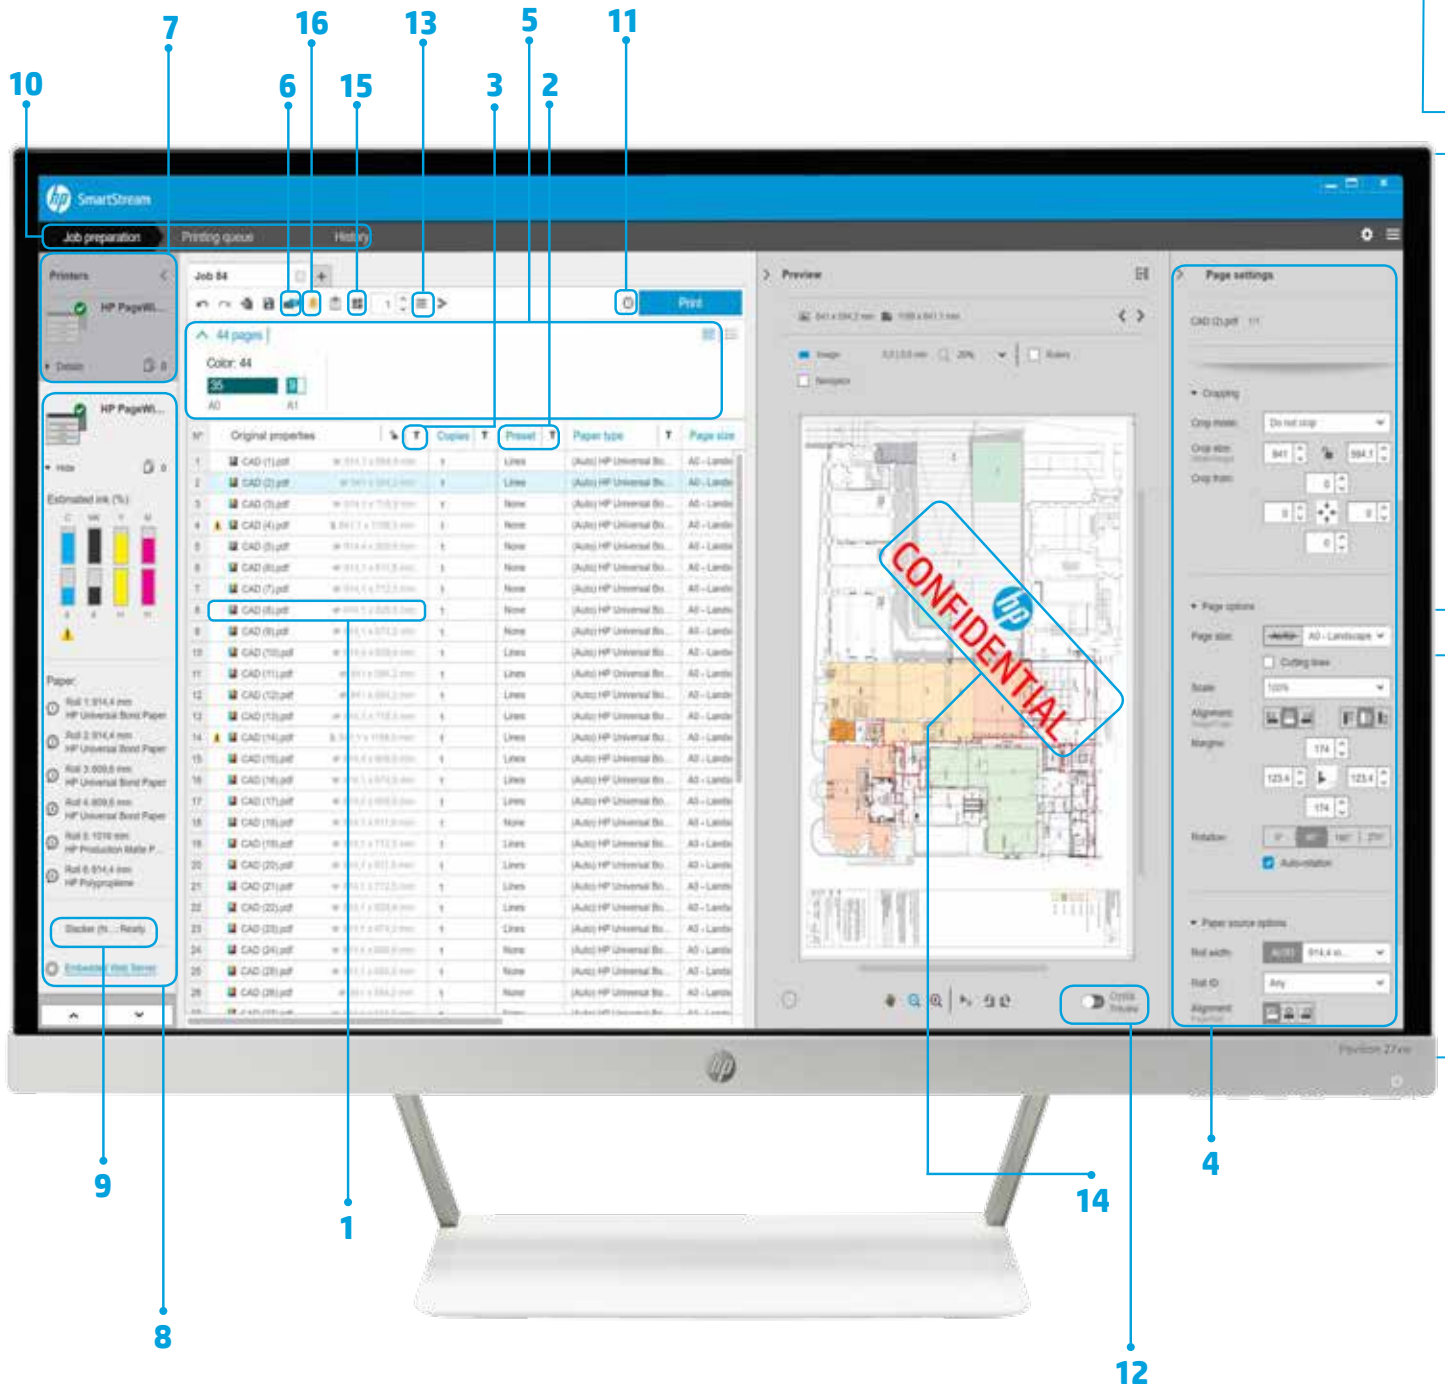

HP SmartStream-software

Verbeter uw productiviteit en de efficiëntie van uw operators