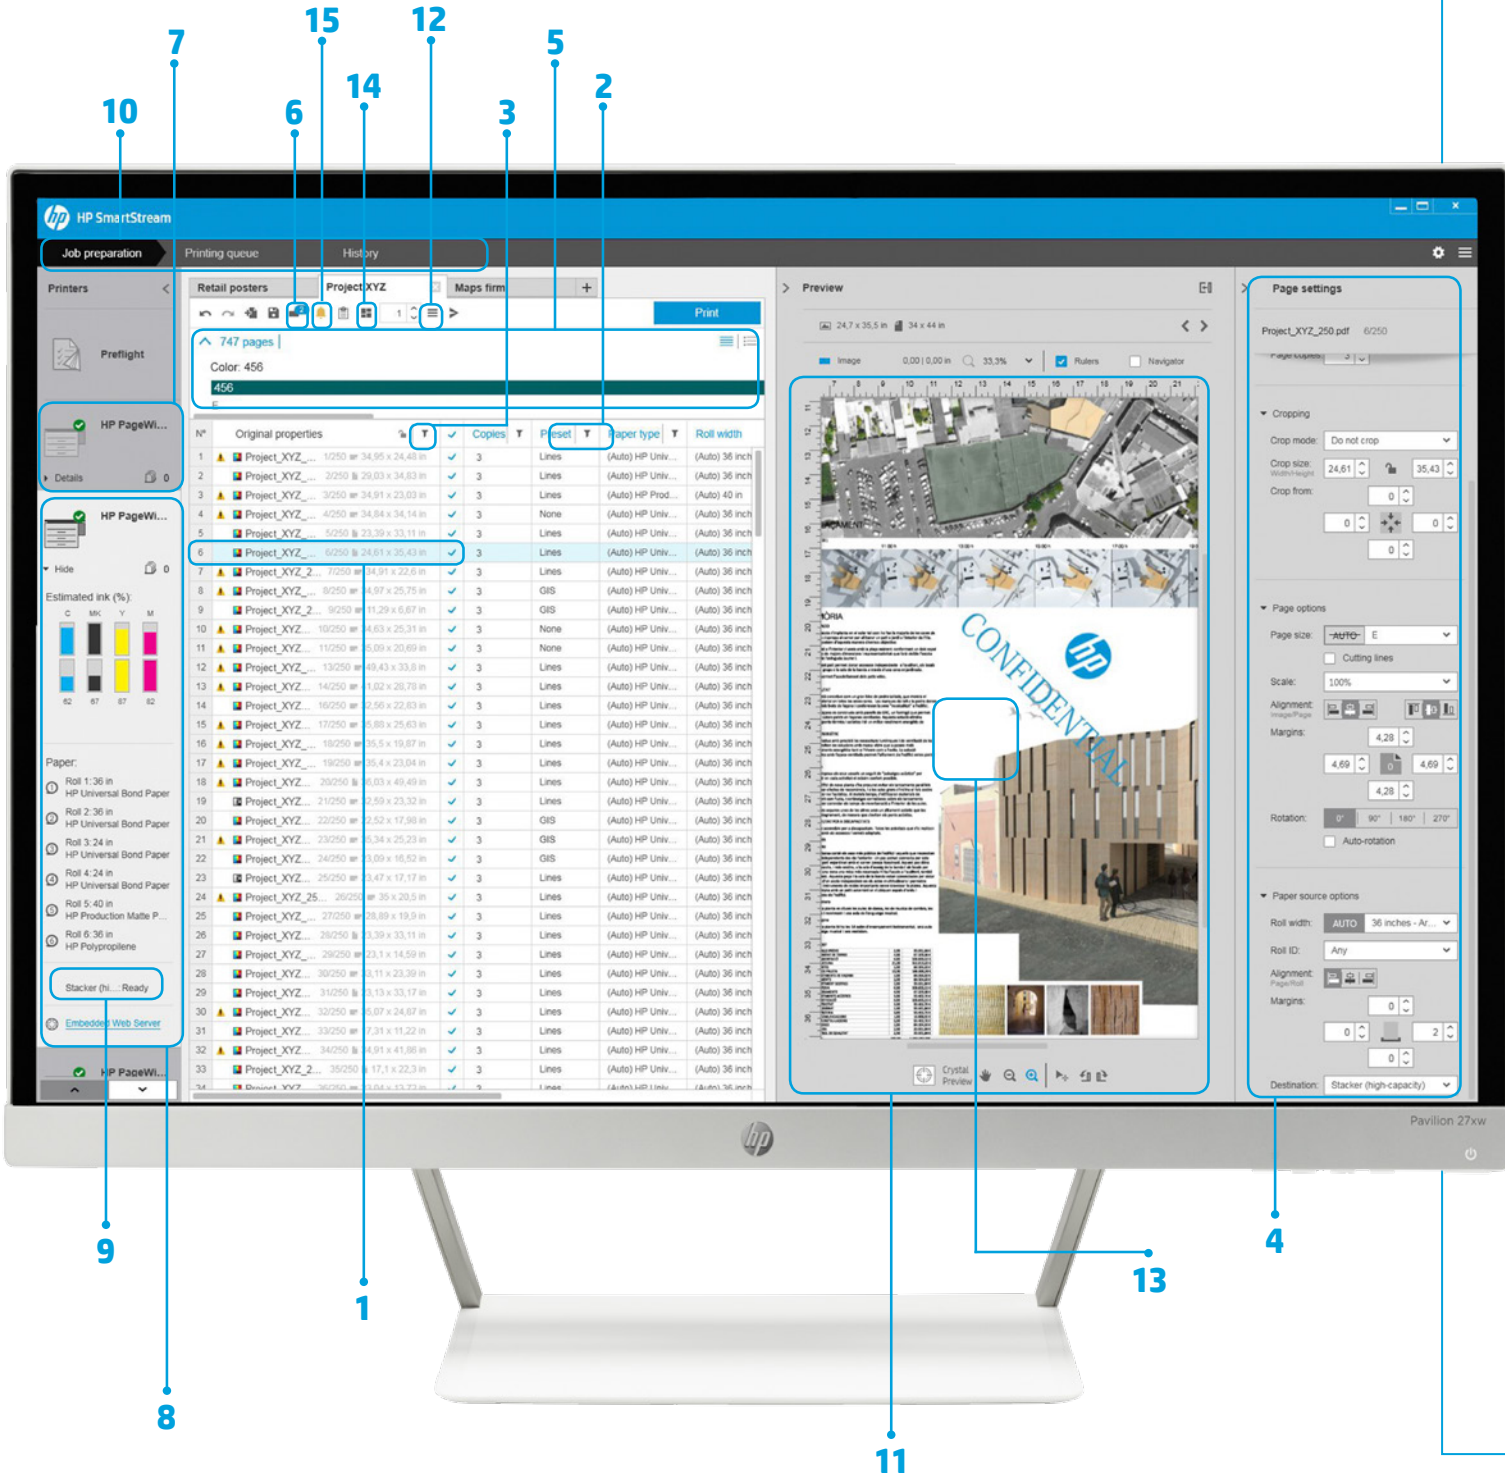

Deneme sürümünü indirmek için lütfen şu adrese gidin:

hp.com/go/designjetSMARTSTREAM_trial
hp.com/go/smartstreamPageWideXL_trial

¹ HP SmartStream yazılımı kullanarak iş hazırlama ve işleme %50 daha kısa sürede tamamlanabilir. Seçilen rakip yazıcı ve yazıcılarla; HP SmartStream yazılımı ile HP DesignJet T7100 Yazıcı ve HP PageWide XL yazıcıları karşılaştırılan, 50 sayfalık bir belgedeki sayfaların ayıklanması, bunların aynı yazılım programları kullanan farklı yazıcılar kullanılarak yazdırılması için gereken süreyi ölçen Mart 2015 tarihli HP şirket içi test sonuçlarından elde edilen bulgulardır.

² Adobe PDF Print Engine (APPE), Adobe'nin yüksek hız ve tutarlılık sunan baskı platformudur. Sürüm 4, APPE'nin baskı işlerindeki teknoloji liderliğini yeni performans verimliliği ve en yeni işleme özellikleriyle pekiştirmektedir. APPE 4, inkjet baskı teknolojisini kullanan yazıcılarda iş akışı verimliliğini artırır ve yenilikçiliğin sağladığı kar potansiyelini değerlendirir. Daha fazla bilgi almak için şu adresi ziyaret edin: adobe.com/products/pdfprintengine.

HP SmartStream yazılımı

HP SmartStream, verimliliğinizi ve operatör etkinliğini artırmanıza yardım eder

İşleri %50 daha kısa sürede yapın¹

1. Kağıt boyutu ve türü (renkli veya siyah beyaz) otomatik olarak algılanır
2. Ayarları bir önayar değerine kaydedin ve gerektiğinde uygulayın
3. Filtreleme ve sıralama seçeneği ve ayıklama özelliği çok sayfalı iş yönetimi sağlar
4. Tüm baskı ayarlarınızı her sayfa, dosya veya iş için ayrı ayrı yapın
5. Ayarları uygulamak, taşımak veya kaldırmak için boyuta ve renge göre sayfa sınıflandırmasını kullanın; hacimli baskı işlerinin üretimini kolaylaştırın