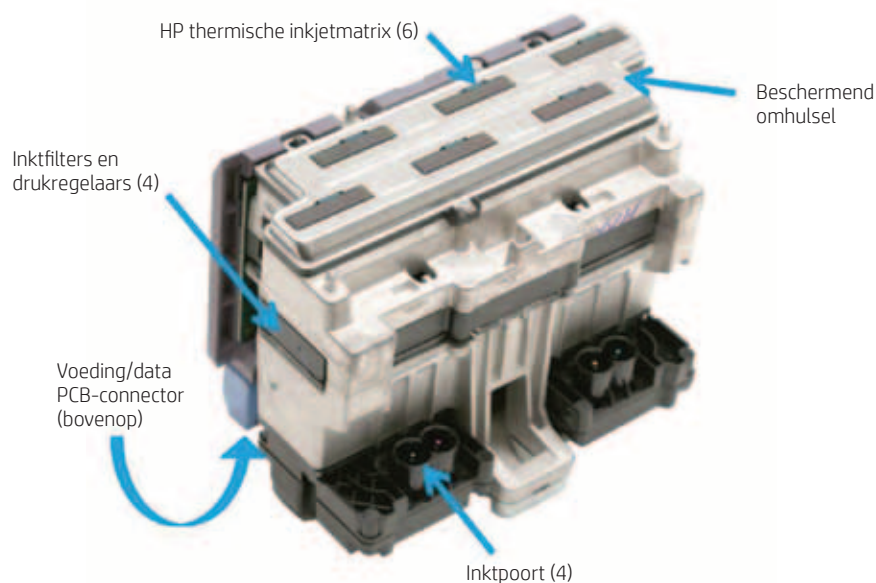

Doordat alleen het papier onder een paginabrede statische printbalk beweegt, hoeft u bij HP PageWide-technologie niet, zoals bij traditionele inkjetprinters, concessies te doen aan de kwaliteit of de snelheid. Het voordeel is: zowel hoge snelheden en een hoge kwaliteit als lagere kosten en een efficiënter stroomverbruik^{1,2,3}. Momenteel wordt HP PageWide-technologie toegepast in HP PageWide webpersen, zakelijke HP PageWide Pro- en Enterprise-printers en HP PageWide XL grootformaat printers. In de toekomst zal HP PageWide-technologie ook worden gebruikt in HP's 3D-printers op basis van Multi Jet Fusion-technologie.

Afbeelding 1 toont de HP 841 printkop zoals die wordt gebruikt in HP PageWide XL printers. Dankzij de S-vorm van de modules kunnen deze naadloos over de hele breedte van het papier worden geschakeld, zodat printers van verschillende formaten kunnen worden gebouwd. In de D-formaat (A1) HP PageWide XL 8000 printer worden bijvoorbeeld acht modules gebruikt. Elke module print vier kleuren HP inkt op pigmentbasis in een printbaan met een breedte van 129 mm (5,8 inch). De module bevat ingebouwde inktfilters, drukregelaars en aansluitingen voor stroom, data en inkt. Versleten modules kunnen gemakkelijk door de gebruiker worden verwijderd en vervangen.⁴

Afb. 1. HP 841 printkop van HP PageWide XL printers