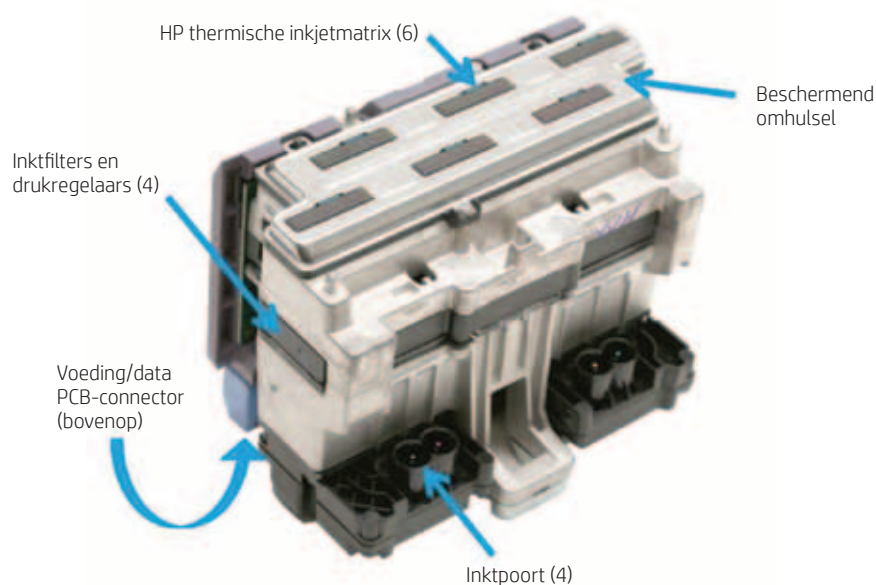

Doordat alleen het papier onder een paginabrede statische printbalk beweegt, hoeft u bij HP PageWide-technologie niet, zoals bij traditionele inkjetprinters, concessies te doen aan de kwaliteit of de snelheid. Het voordeel is: zowel hoge snelheden en een hoge kwaliteit als lagere kosten en een efficiënter stroomverbruik^{1,2,3}. Momenteel wordt HP PageWide-technologie toegepast in HP PageWide webpersen, zakelijke HP PageWide Pro- en Enterprise-printers en HP PageWide XL grootformaat printers. In de toekomst zal HP PageWide-technologie ook worden gebruikt in HP's 3D-printers op basis van Multi Jet Fusion-technologie.

Afbeelding 1 toont de HP 841 printkop zoals die wordt gebruikt in HP PageWide XL printers. Dankzij de S-vorm van de modules kunnen deze naadloos over de hele breedte van het papier worden geschakeld, zodat printers van verschillende formaten kunnen worden gebouwd. In de D-formaat (A1) HP PageWide XL 8000 printer worden bijvoorbeeld acht modules gebruikt. Elke module print vier kleuren HP inkt op pigmentbasis in een printbaan met een breedte van 129 mm (5,8 inch). De module bevat ingebouwde inktfilters, drukregelaars en aansluitingen voor stroom, data en inkt. Versleten modules kunnen gemakkelijk door de gebruiker worden verwijderd en vervangen.⁴

Afb. 1. HP 841 printkop van HP PageWide XL printers