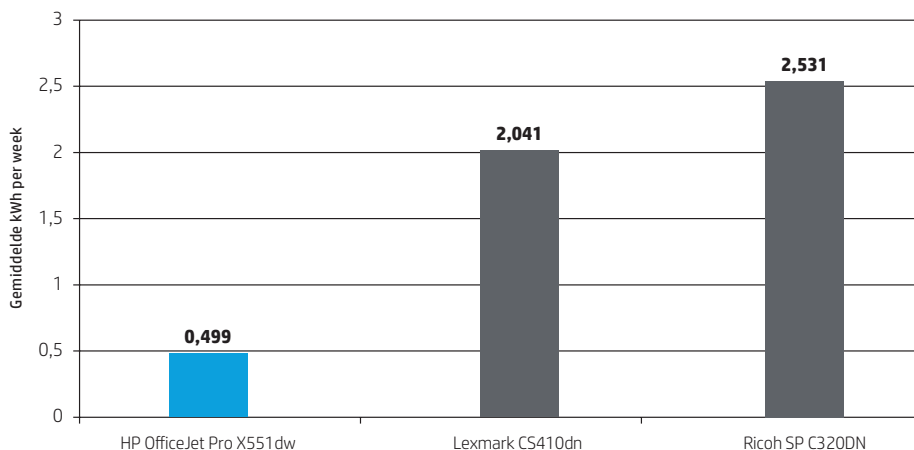

Resultaten: HP OfficeJet Pro X serie

De tests van BLI over het energieverbruik van de HP OfficeJet Pro X551dw printer ten opzichte van toonaangevende kleurenlaserprinters uit zijn klasse leverden vergelijkbare resultaten.¹³ Uit de tests van BLI bleek dat de HP OfficeJet Pro X aanzienlijk energie-efficiënter is dan toonaangevende kleurenlaserprinters uit dezelfde klasse. Uit de testresultaten (zie onder) bleek dat het product van Lexmark ruim 300% meer energie verbruikt dan de HP OfficeJet Pro X551dw, terwijl de Ricoh 407% meer energie verbruikt dan het geteste HP model.¹³

Lees het [BLI testrapport over de HP OfficeJet Pro X551dw vs. competitieve laserprinters](#)

Gemiddeld stroomverbruik per week: HP OfficeJet Pro X versus toonaangevende laserapparaten