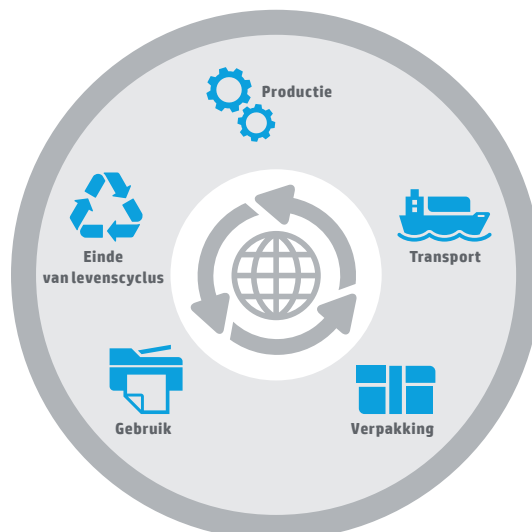

Uw CO₂-voetafdruk reduceren met HP

De CO₂-voetafdruk wordt over het algemeen gedefinieerd als het effect dat een bepaalde organisatie, evenement, persoon of product over een bepaalde periode op het milieu heeft. De primaire CO₂-voetafdruk van een HP printer is de som van de directe uitstoot van broeikasgassen gedurende de fabricage en het gebruik van het apparaat, van het moment dat het wordt gemaakt tot het wordt verkocht.

De secundaire CO₂-voetafdruk is de som van de indirecte uitstoot gedurende de productie en het gebruik van alle aan het product gekoppelde overige producten. In het geval van printers is dit bijvoorbeeld de inkt, het papier, de verpakking van het product, etc. HP producten kunnen helpen om de algehele CO₂-voetafdruk van uw bedrijf te minimaliseren, terwijl de productiviteit juist stijgt. U kunt dus geld besparen en ruimte overhouden voor nieuwe mogelijkheden, terwijl u het milieu minder belast.

HP voert levenscyclusbeoordelingen (life cycle assessments, LCA's) uit voordat en nadat een product op de markt komt, om de milieuprestaties van het product te berekenen. HP LCA's worden uitgevoerd door onafhankelijke derde partijen om de totale milieu-impact van HP producten in elk stadium te beoordelen:

- Ontwerp en productie
- Transport
- Verpakking
- Productgebruik
- Einde van levenscyclus