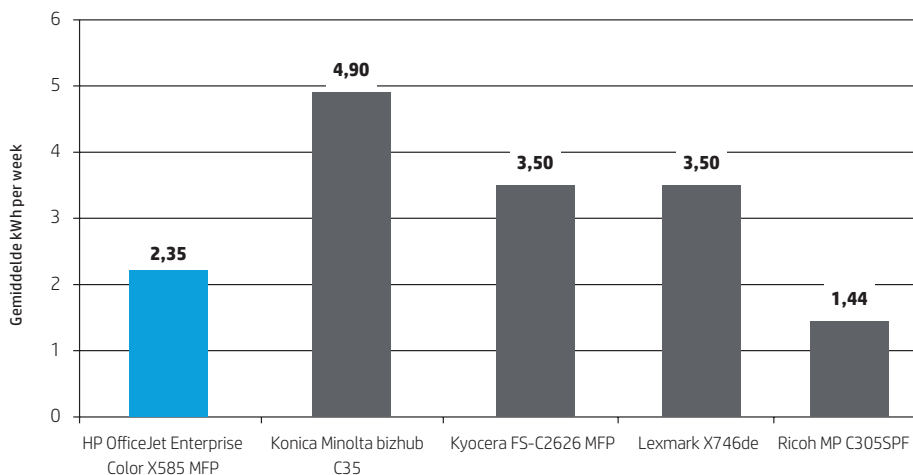

Resultaten: HP OfficeJet Enterprise X

BLI concludeerde dat de HP OfficeJet Enterprise Color X een van de meest energie-efficiënte modellen is van alle toonaangevende kleurenlaserprinters. Uit de testresultaten bleek dat het product van Konica Minolta ruim 108% meer energie verbruikt dan het apparaat van HP en dat de apparaten van Kyocera en Lexmark bijna 49% meer stroom verbruiken.¹¹ En hoewel de Ricoh minder stroom verbruikt dan de HP, produceert dit apparaat beduidend meer afval (zie het gedeelte Afval verminderen, hulpbronnen helpen behouden en ruimte besparen).

Gemiddeld stroomverbruik per week: HP OfficeJet Enterprise X versus toonaangevende laserapparaten¹¹

Lees het [BLI testrapport over de HP OfficeJet Enterprise X585 MFP vs. competitieve laserprinters](#)