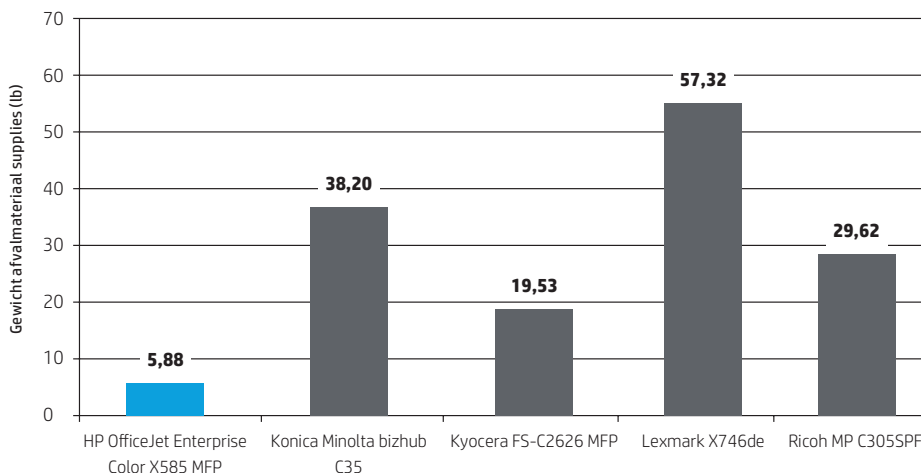

BLI onafhankelijke testresultaten voor de totale hoeveelheid afval van supplies: HP OfficeJet Enterprise X^{17B}