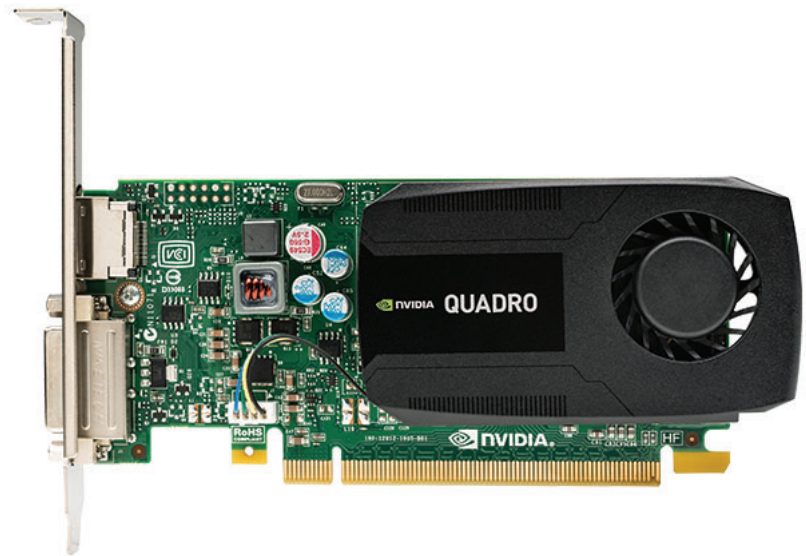

NVIDIA Quadro K420 1GB Graphics Card

Aproveche todo el rendimiento de ahorro de energía de aplicaciones 3D dentro de su estación de trabajo HP con la tarjeta de gráficos NVIDIA® Quadro® K420 de 1 GB. Es una solución ideal para la creación de modelos 3D de entrada a mediana complejidad.

Rendimiento sólido y certificaciones ISV.

- Ofrezca soporte fácilmente a la base de aplicaciones de software profesional con amplias certificaciones ISV. Disfrute del gran rendimiento de CPU eficiente y la memoria DDR3 de 1 GB.

Mantenga un perfil bajo.

- Obtenga un rendimiento 3D de ranura única de bajo perfil que se adapta a su chasis más compacto de la estación de trabajo y la gama completa de la estación de trabajo HP Z y no requiere alimentación externa.

Una tarjeta, hasta cuatro pantallas y la gestión fácil de la pantalla.

- Obtenga un motor nuevo de la pantalla que acciona hasta cuatro pantallas con soporte DisplayPort 1.2 para resoluciones muy altas como 3840 x 2160 a 60 Hz con color de 30 bits. A continuación, gestiónelas con facilidad con las tecnologías NVIDIA® Mosaic y NVIDIA® nView®.