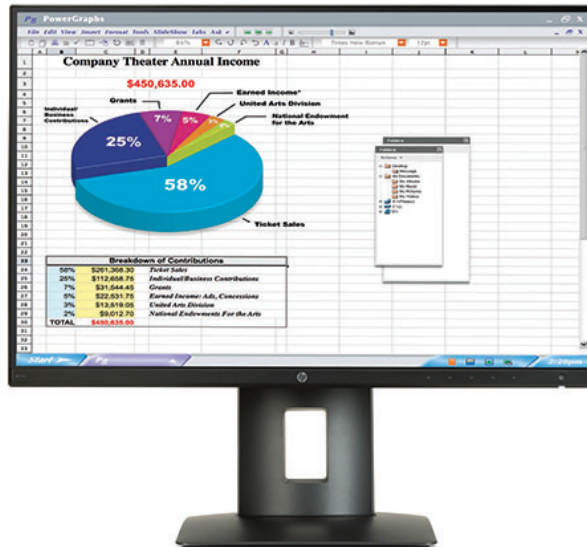

HP | Narrow Bezel IPS-skærm på 24" (61 cm)

Gå lige til kanten.

Du kan uden problemer opsætte et skærbillede bestående af flere skærme i forholdet 16:10 med HP's smalkantede | Narrow Bezel IPS-skærm, hvis skærbillede nærmest ingen kanter har, og som giver maksimal billedeeffekt, fabriksindstillet farvekalibrering til sikring af optimal farvenøjagtighed og nem tilslutning af alle enheder.

Det viste indhold har nærmest ingen kanter.

- Du får en flot visuel oplevelse med en opløsning på 1920 x 1200² og over to millioner pixel. Maksimer det viste indhold på denne 24"-skærm, og opsæt uden problemer flere skærme¹ i skakbrætdesign, hvor der kun ses en kant på den ene side.

Farver, der ikke kender grænser.

- Oplev en fabrikskalibreret og pålidelig farveskala med 99 % sRGB fra allerførste gang, du tænder, samt en driftssikker og nøjagtig farvegengivelse fra skærm til skærm og fra projekt til projekt.