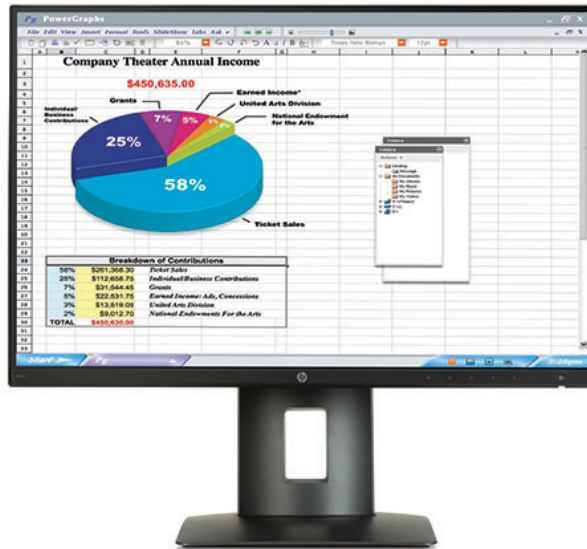

Taulukot

HP Z24n -IPS-näyttö, kapeakehyksinen, 61 cm (24 tuumaa)

Ääriarjoille.

Luo saumaton 16:10-kuvasuhteen moninäyttöjärjestelmä kapeakehyksisellä HP Z24n -IPS-näytöllä, jonka lähes reunukseton malli takaa kuvien parhaan mahdollisen vaikuttavuuden, jonka väriasetukset on kalibroitu tehtaalla optimaalista värien tarkkuutta varten ja jonka joustavien liitäntöjen ansiosta laitteiden kytkeminen on helppoa.

Lähes rajaton katselukokemus.

- Nauti upeasta visuaalisesta kokemuksesta 1 920 × 1 200 -kuvatarkkuuden² ja yli kahden miljoonan pikselin ansiosta. Ota näkymästä kaikki irti lävistäjältään 61 cm:n (24 tuuman) näytöllä ja aseta useita näyttöjä¹ saumattomasti yhteen näkymässä, jossa on reunus vain yhdellä puolella.

Välitöntä väriä.

- Väriasetukset on kalibroitu tehtaalla, joten voit nauttia 99 prosentin sRGB-väriprofiilista ensimmäisestä käynnistyskerrasta alkaen ja värit ovat luotettavia ja tarkkoja näytöstä ja projektista toiseen.

HP Z24n -IPS-näyttö, kapeakehyksinen, 61 cm (24 tuumaa)

Lisävarusteet ja palvelut (eivät sisälly pakkaukseen)

HP:n yhden näytön telinevarsi

HP:n yhden näytön telinevarsi on täydellinen työelämän lisävaruste työpöydällesi. Tyylikäs ja virtaviivainen HP:n yhden näytön telinevarsi on suunniteltu täydentämään työskentelyäsi.