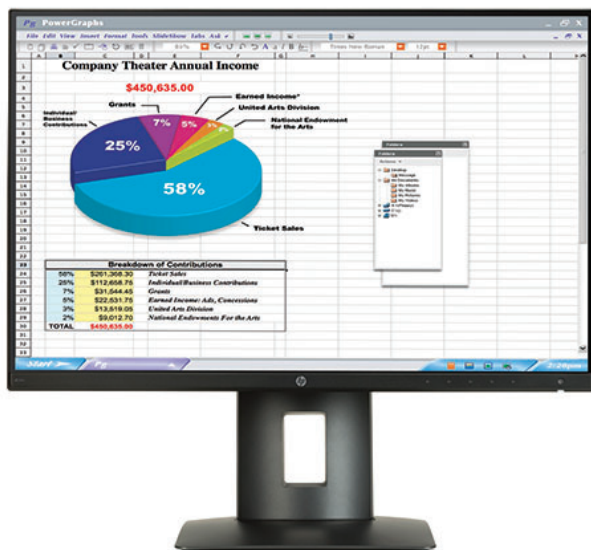

צג HP Z24n IPS עם מסגרת צרה, בגודל 61 ס"מ (24")

באפשרותך ליהנות מחוויית צפייה מקצה לקצה.

צור התקנה חלקה של צגים מרובים עם יחס גובה-רוחב של 16:10 בעזרת צג HP Z24n IPS עם מסגרת צרה, הכולל מסך כמעט ללא שוליים לקבלת תמונות מרשימות במיוחד וכיול צבעים שבוצע על-ידי היצרן המבטיחים דיוק צבעים מיטבי וקישוריות גמישה עבור כל ההתקנים שלך.

אפשרות צפייה כמעט ללא שוליים.

- באפשרותך ליהנות מחווייה חזותית מדהימה הודות לרוזולוציה של 1,920 x 1,200 ולמעלה משני מיליון פיקסלים. הגדל את תצוגת המסך בגודל 61 ס"מ (24") באלכסון ופוסט צגים מרובים באופן חלקי הודות לעיצוב הכולל מסגרת בצד אחד בלבד.

צבע יוצא דופן.

- כבר מההפעלה הראשונה תוכל לסמוך על כיסוי של 99% ממכלול צבעי sRGB שעברו כיול על ידי היצרן לקבלת צבע מדויק ואמין על-גבי כל צג ובכל פרוייקט.

שפע יציאות לקבלת שטח עבודה מושלם.

- התחבר להתקנים היומיומיים שלך בעזרת יציאות HDMI, mDP, DP, MHL, DVI ורכזת USB 3.0 עם יציאה לטעינה מהירה. יציאת ה-DisplayPort מאפשרת לך לחבר בשיטת Daisy Chain עד שני צגים באמצעות חיבור אחד בלבד של מחשב או תחנת עבודה.
- השתמש במצבי תמונה בתוך תמונה ותמונה על-יד תמונה לצפייה בתוכן המוצג בהתקנים המחברים שלך והגבר את הפרודוקטיביות לביצוע יבוי משימות.
- באפשרותך לעבוד בנוחות בעזרת הגדרות של כוונן גובה, הטיה וסיבוב מותאמות אישית. השתמש בסיבוב על ציר כדי להתאים אישית מצבי תצוגה לאורך או לרוחב בעת השימוש בצגים מרובים. מסגרת משולבת לשחרור מהיר של HP תומכת בתלייה על קיר.
- אתה יכול להיות סמוך ובטוח שהשקעתך ב-IT נתמכת באחריות מוגבלת סטנדרטית לשלוש שנים. בחור בשיורי HP Care Pack האופציונליים להרחבת ההגנה מעבר לאחריות המוגבלת הסטנדרטית.⁵
- הפחת את צריכת החשמל והקטן את העלויות בעזרת עיצוב חכם, חסכוני באנרגיה, דל בהלוגן, בעל אישור ENERGY STAR ו-TCO ובעל דירוג EPEAT® שכולל תאורת תצוגה אחורית נטולת כספית וצג זכוכית ללא ארסן.

צג HP Z24n IPS עם מסגרת צרה, בגודל 61 ס"מ (24")

אביזרים ושירותים (לא כלול)

הזרוע של HP לצג יחיד היא אביזר שולחן העבודה המתאים באופן מושלם לביצוע העבודה. הזרוע המלוטשת והיעילה של HP לצג יחיד תוכננה כדי להשלים את דרך העבודה שלך.