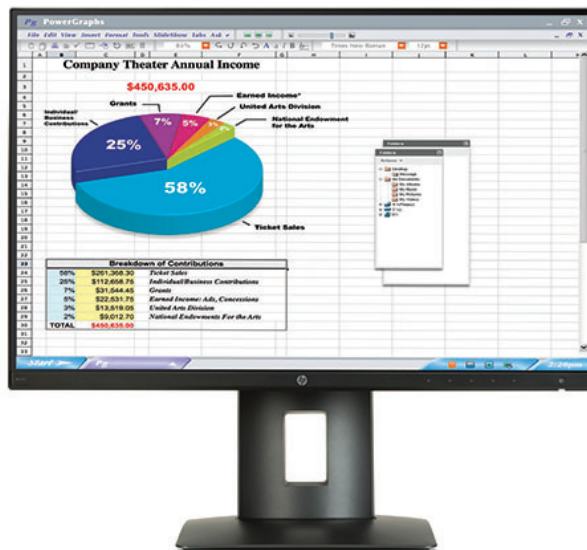

HP Z24n 61 cm-es (24 hüvelykes) vékony keretes IPS kijelző

Határok nélkül.

A HP Z24n vékony keretes IPS kijelzőjének kialakítása szinte keret nélküli, valamint rugalmas csatlakoztatási lehetőségeket és gyárilag kalibrált színeket biztosít a tökéletes színpontosság érdekében, így segítségével egységes, 16:10 képarányú, több kijelzőből álló megjelenítési területet hozhat létre.

Szinte keret nélküli megjelenítés.

- Az 1920 x 1200 felbontásnak² és a több mint kétmillió képpontnak köszönhetően lenyűgöző vizuális élményben lehet része. A lehető legteljesebb mértékben használhatja ki a 61 cm (24") képátlójú képernyőt, és zökkenőmentesen egymáshoz illeszthet több képernyőt¹ is, mivel csak az egyik oldalukon van keret.

Gyári színbeállítások.

- A gyárilag kalibrált, 99%-os sRGB színskála már az első bekapcsoláskor megbízható, pontos színmegjelenítést biztosít a kijelzőkön, minden projekt során.

Széles portválaszték a tökéletes munkaterületért.